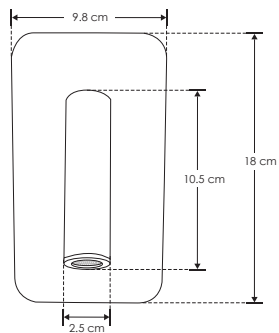

SOBREPONER / PARED

LÍNEA PROFESIONAL

Material	Aluminio acabado blanco / negro
Lámpara	Luminario de pared para sobreponer
Ángulo de apertura	Salida de luz trasera y frontal dirigible
Color de luz	Blanco cálido
Alimentación	85 - 265 V ca
Potencia	10 W

[Acabado negro
(Blanco cálido)]

[Acabado blanco
Blanco cálido]

ILU510110WB

ILU510110WW

**10
W**

**IP
20**

**FL
700**
lúmenes
Blanco cálido

3 000 K
Blanco cálido