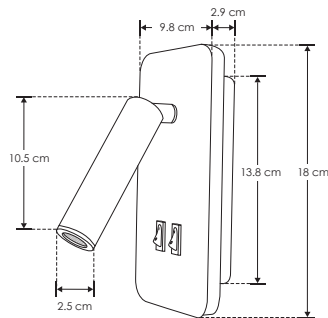

SOBREPONER / PARED

LÍNEA PROFESIONAL

Material	Aluminio acabado blanco / negro
Lámpara	Luminario de pared para sobreponer
Ángulo de apertura	Salida de luz trasera y frontal dirigible
Color de luz	Blanco cálido
Alimentación	85 - 265 V ca
Potencia	10 W

[Acabado negro
(Blanco cálido)]

[Acabado blanco
Blanco cálido]

ILU510110WB

ILU510110WW

**10
W**

**IP
20**

**FL
700**
lúmenes
Blanco cálido

3 000 K
Blanco cálido