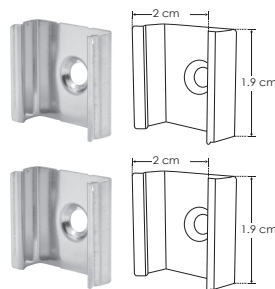

Mica continua de 60 m disponible

KIT DE PERFIL

IP
20

iE

[Acabado Natural]

DXAP06KIT.

Material Kit de perfil de aluminio con ceja, acabado natural de empotrar, 2 m de largo, para recibir tira extraplana de LEDs

Incluye Mica, kit de 2 tapas laterales y kit de 2 grapas

accesorios **NOTA:** También se venden por separado, únicamente como refacción.

ACRDIFDXAP06

Mica difusa para perfil de aluminio DXAP06, rectangular 2 m de largo

ENDCAPDXAP06.

Kit de 2 tapas laterales de plástico para perfil de aluminio DXAP06

GRAPADXAP06

Kit de 2 grapas de metal para sujeción de perfil de aluminio DXAP06

ACLEDXA010206CO

Mica difusa continua para perfil de aluminio DXAP01, DXAP02 y DXAP06
Se vende por separado en múltiplos de 10 m, máximo 60 m