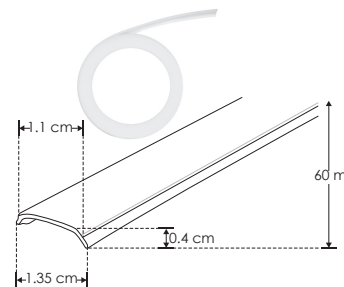

Mica continua de 60 m disponible

KIT DE PERFIL

IP
20

iE

[Acabado Natural]

DXAP06KIT.

Material Kit de perfil de aluminio con ceja, acabado natural de empotrar, 2 m de largo, para recibir tira extraplana de LEDs

Incluye Mica, kit de 2 tapas laterales y kit de 2 grapas

accesorios **NOTA:** También se venden por separado, únicamente como refacción.

ACRDIFDXAP06

Mica difusa para perfil de aluminio DXAP06, rectangular 2 m de largo

ENDCAPDXAP06.

Kit de 2 tapas laterales de plástico para perfil de aluminio DXAP06

GRAPADXAP06

Kit de 2 grapas de metal para sujeción de perfil de aluminio DXAP06

ACLEDXA010206CO

Mica difusa continua para perfil de aluminio DXAP01, DXAP02 y DXAP06
Se vende por separado en múltiplos de 10 m, máximo 60 m