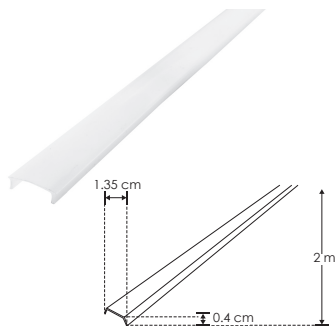

Mica continua de 60 m disponible

KIT DE PERFIL

IP
20

iE

[Acabado Natural]

DXAP06KIT.

Material Kit de perfil de aluminio con ceja, acabado natural de empotrar, 2 m de largo, para recibir tira extraplana de LEDs

Incluye Mica, kit de 2 tapas laterales y kit de 2 grapas

accesorios **NOTA:** También se venden por separado, únicamente como refacción.

ACRDIFDXAP06

Mica difusa para perfil de aluminio DXAP06, rectangular 2 m de largo

ENDCAPDXAP06.

Kit de 2 tapas laterales de plástico para perfil de aluminio DXAP06

GRAPADXAP06

Kit de 2 grapas de metal para sujeción de perfil de aluminio DXAP06

ACLEDXA010206CO

Mica difusa continua para perfil de aluminio DXAP01, DXAP02 y DXAP06
Se vende por separado en múltiplos de 10 m, máximo 60 m