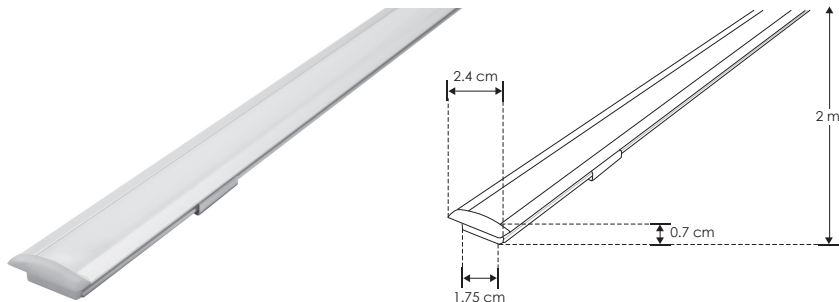

Mica continua de 60 m disponible

KIT DE PERFIL

IP
20

iE

[Acabado Natural]

DXAP06KIT.

Material Kit de perfil de aluminio con ceja, acabado natural de empotrar, 2 m de largo, para recibir tira extraplana de LEDs

Incluye Mica, kit de 2 tapas laterales y kit de 2 grapas

accesorios **NOTA:** También se venden por separado, únicamente como refacción.

ACRDIFDXAP06

Mica difusa para perfil de aluminio DXAP06, rectangular 2 m de largo

ENDCAPDXAP06.

Kit de 2 tapas laterales de plástico para perfil de aluminio DXAP06

GRAPADXAP06

Kit de 2 grapas de metal para sujeción de perfil de aluminio DXAP06

ACLEDXA010206CO

Mica difusa continua para perfil de aluminio DXAP01, DXAP02 y DXAP06
Se vende por separado en múltiplos de 10 m, máximo 60 m