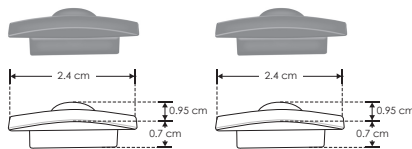

Mica continua de 60 m disponible

KIT DE PERFIL

IP
20

iE

[Acabado Natural]

DXAP06KIT.

Material Kit de perfil de aluminio con ceja, acabado natural de empotrar, 2 m de largo, para recibir tira extraplana de LEDs

Incluye Mica, kit de 2 tapas laterales y kit de 2 grapas

accesorios **NOTA:** También se venden por separado, únicamente como refacción.

ACRDIFDXAP06

Mica difusa para perfil de aluminio DXAP06, rectangular 2 m de largo

ENDCAPDXAP06.

Kit de 2 tapas laterales de plástico para perfil de aluminio DXAP06

GRAPADXAP06

Kit de 2 grapas de metal para sujeción de perfil de aluminio DXAP06

ACLEDXA010206CO

Mica difusa continua para perfil de aluminio DXAP01, DXAP02 y DXAP06
Se vende por separado en múltiplos de 10 m, máximo 60 m