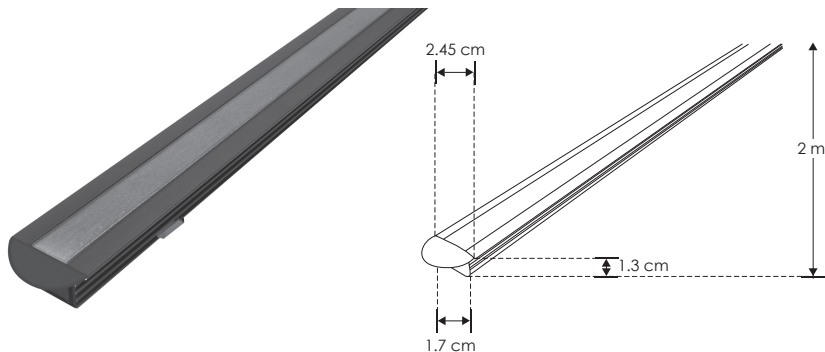

Mica continua de 60 m disponible

KIT DE PERFIL

IP
20

[Acabado Negro]

iE

DXAP02NKIT.

Material Kit de perfil de aluminio con ceja, acabado negro de empotrar de 2 m de largo, para recibir tira extraplana de LEDs

Incluye Mica, kit de 2 tapas laterales y kit de 2 grapas

accesorios

NOTA: También se venden por separado, únicamente como refacción.

ACLECHDXAP02N

Mica difusa negra traslúcida para perfil de aluminio DXAP02N, rectangular 2 m de largo

ENDCAPDXAP02N

Kit de 2 tapas laterales negras de plástico para perfil de aluminio DXAP02N

GRAPADXP02N

Kit de 2 grapas metálicas negras de metal para sujeción de perfil de aluminio DXAP02N

ACLEDXA010206CON

Mica difusa negra traslúcida continua para perfil de aluminio DXAP01N, DXAP02N

Se vende por separado en múltiplos de 10 m, máximo 60 m