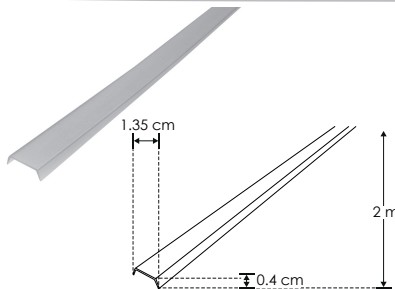

Mica continua de 60 m disponible

KIT DE PERFIL

IP
20

[Acabado Negro]

iE

DXAP02NKIT.

Material Kit de perfil de aluminio con ceja, acabado negro de empotrar de 2 m de largo, para recibir tira extraplana de LEDs

Incluye Mica, kit de 2 tapas laterales y kit de 2 grapas

accesorios

NOTA: También se venden por separado, únicamente como refacción.

ACLECHDXAP02N

Mica difusa negra traslúcida para perfil de aluminio DXAP02N, rectangular 2 m de largo

Mica difusa negra traslúcida continua para perfil de aluminio DXAP01N, DXAP02N

Se vende por separado en múltiplos de 10 m, máximo 60 m