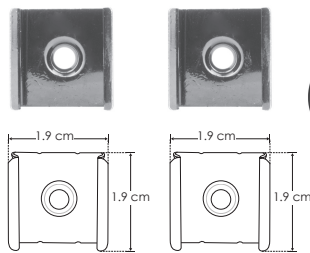

Mica continua de 60 m disponible

KIT DE PERFIL

IP
20

[Acabado Negro]

iE

DXAP02NKIT.

Material Kit de perfil de aluminio con ceja, acabado negro de empotrar de 2 m de largo, para recibir tira extraplana de LEDs

Incluye Mica, kit de 2 tapas laterales y kit de 2 grapas

accesorios

NOTA: También se venden por separado, únicamente como refacción.

ACLECHDXAP02N

Mica difusa negra traslúcida para perfil de aluminio DXAP02N, rectangular 2 m de largo

ENDCAPDXAP02N

Kit de 2 tapas laterales negras de plástico para perfil de aluminio DXAP02N

GRAPADXP02N

Kit de 2 grapas metálicas negras de metal para sujeción de perfil de aluminio DXAP02N

ACLEDXA010206CON