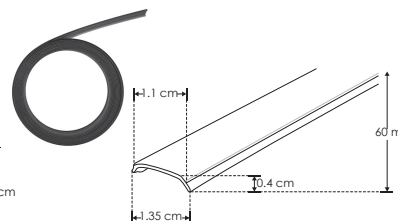

Mica continua de 60 m disponible

KIT DE PERFIL

IP
20

[Acabado Negro]

iE

DXAP02NKIT.

Material Kit de perfil de aluminio con ceja, acabado negro de empotrar de 2 m de largo, para recibir tira extraplana de LEDs

Incluye Mica, kit de 2 tapas laterales y kit de 2 grapas

accesorios

NOTA: También se venden por separado, únicamente como refacción.

ACLECHDXAP02N

Mica difusa negra traslúcida para perfil de aluminio DXAP02N, rectangular 2 m de largo

ENDCAPDXAP02N

Kit de 2 tapas laterales negras de plástico para perfil de aluminio DXAP02N

GRAPADXP02N

Kit de 2 grapas metálicas negras de metal para sujeción de perfil de aluminio DXAP02N

ACLEDXA010206CON