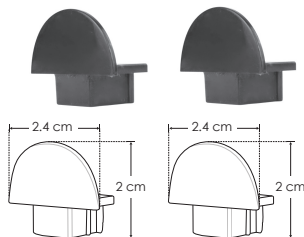

Mica continua de 60 m disponible

KIT DE PERFIL

IP
20

[Acabado Negro]

iE

DXAP02NKIT.

Material Kit de perfil de aluminio con ceja, acabado negro de empotrar de 2 m de largo, para recibir tira extraplana de LEDs

Incluye Mica, kit de 2 tapas laterales y kit de 2 grapas

accesorios

NOTA: También se venden por separado, únicamente como refacción.

ACLECHDXAP02N

Mica difusa negra traslúcida para perfil de aluminio DXAP02N, rectangular 2 m de largo

ENDCAPDXAP02N

Kit de 2 tapas laterales negras de plástico para perfil de aluminio DXAP02N

GRAPADXP02N

Kit de 2 grapas metálicas negras de metal para sujeción de perfil de aluminio DXAP02N

ACLEDXA010206CON