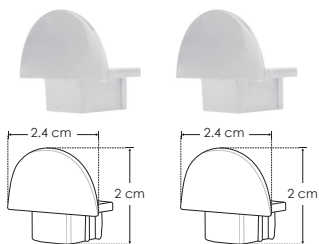

DXAP02KIT.

IP
20

[Acabado Natural]

Mica continua de 60 m disponible

KIT DE PERFIL

Material Kit de perfil de aluminio con ceja, acabado natural de empotrar de 2 m de largo, para recibir tira extraplana de LEDs

Incluye Mica, kit de 2 tapas laterales y kit de 2 grapas

accesorios **NOTA:** También se venden por separado, únicamente como refacción.

ACLECHDXAP02

Mica difusa para perfil de aluminio DXAP02, rectangular 2 m de largo

ENDCAPDXAP02.

Kit de 2 tapas laterales de plástico para perfil de aluminio DXAP02

GRAPADXP02

Kit de 2 grapas de metal para sujeción de perfil de aluminio DXAP02

ACLEDXA010206CO

Mica difusa continua para perfil de aluminio DXAP01, DXAP02 y DXAP06
Se vende por separado en múltiplos de 10 m, máximo 60 m