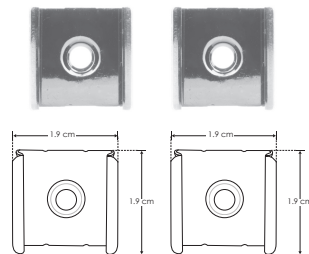

DXAP02KIT.

IP
20

[Acabado Natural]

Mica continua de 60 m disponible

KIT DE PERFIL

Material Kit de perfil de aluminio con ceja, acabado natural de empotrar de 2 m de largo, para recibir tira extraplana de LEDs

Incluye Mica, kit de 2 tapas laterales y kit de 2 grapas

accesorios **NOTA:** También se venden por separado, únicamente como refacción.

ACLECHDXAP02

Mica difusa para perfil de aluminio DXAP02, rectangular 2 m de largo

ENDCAPDXAP02.

Kit de 2 tapas laterales de plástico para perfil de aluminio DXAP02

GRAPADXP02

Kit de 2 grapas de metal para sujeción de perfil de aluminio DXAP02

ACLEDXA010206CO

Mica difusa continua para perfil de aluminio DXAP01, DXAP02 y DXAP06
Se vende por separado en múltiplos de 10 m, máximo 60 m