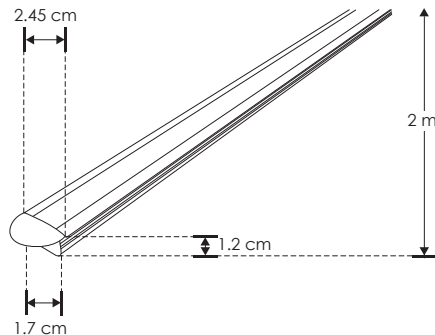

DXAP02KIT.

IP
20

[Acabado Natural]

Mica continua de 60 m disponible

KIT DE PERFIL

Material Kit de perfil de aluminio con ceja, acabado natural de empotrar de 2 m de largo, para recibir tira extraplana de LEDs

Incluye Mica, kit de 2 tapas laterales y kit de 2 grapas

accesorios **NOTA:** También se venden por separado, únicamente como refacción.

ACLECHDXAP02

Mica difusa para perfil de aluminio DXAP02, rectangular 2 m de largo

ENDCAPDXAP02.

Kit de 2 tapas laterales de plástico para perfil de aluminio DXAP02

GRAPADXP02

Kit de 2 grapas de metal para sujeción de perfil de aluminio DXAP02

ACLEDXA010206CO

Mica difusa continua para perfil de aluminio DXAP01, DXAP02 y DXAP06
Se vende por separado en múltiplos de 10 m, máximo 60 m