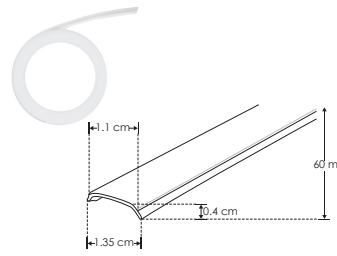

DXAP02KIT.

IP
20

[Acabado Natural]

Mica continua de 60 m disponible

KIT DE PERFIL

Material Kit de perfil de aluminio con ceja, acabado natural de empotrar de 2 m de largo, para recibir tira extraplana de LEDs

Incluye Mica, kit de 2 tapas laterales y kit de 2 grapas

accesorios **NOTA:** También se venden por separado, únicamente como refacción.

ACLECHDXAP02

Mica difusa para perfil de aluminio DXAP02, rectangular 2 m de largo

ENDCAPDXAP02.

Kit de 2 tapas laterales de plástico para perfil de aluminio DXAP02

GRAPADXP02

Kit de 2 grapas de metal para sujeción de perfil de aluminio DXAP02

ACLEDXA010206CO

Mica difusa continua para perfil de aluminio DXAP01, DXAP02 y DXAP06
Se vende por separado en múltiplos de 10 m, máximo 60 m