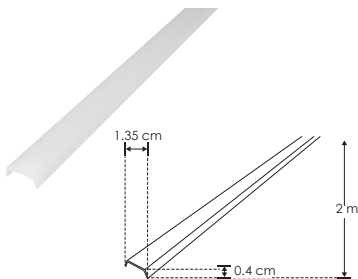

DXAP02KIT.

IP
20

[Acabado Natural]

Mica continua de 60 m disponible

KIT DE PERFIL

Material Kit de perfil de aluminio con ceja, acabado natural de empotrar de 2 m de largo, para recibir tira extraplana de LEDs

Incluye Mica, kit de 2 tapas laterales y kit de 2 grapas

accesorios **NOTA:** También se venden por separado, únicamente como refacción.

ACLECHDXAP02

Mica difusa para perfil de aluminio DXAP02, rectangular 2 m de largo

ENDCAPDXAP02.

Kit de 2 tapas laterales de plástico para perfil de aluminio DXAP02

GRAPADXP02

Kit de 2 grapas de metal para sujeción de perfil de aluminio DXAP02

ACLEDXA010206CO

Mica difusa continua para perfil de aluminio DXAP01, DXAP02 y DXAP06
Se vende por separado en múltiplos de 10 m, máximo 60 m