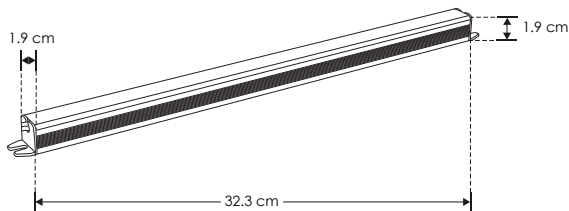

nuevo

**CPSLIM36WIP67**

[ 36 W ]

**CPSLIM72WIP67**

[ 72 W ]

## LINEA PROFESIONAL

<b>Material</b>	Aluminio
<b>Funciones</b>	Fuente regulada con voltaje constante
<b>Voltaje de operación</b>	24 V cc
<b>Alimentación</b>	110 - 264 V ca (Auto-Ajustable)
<b>Potencia de salida</b>	36 W / 72 W
<b>Carga máxima</b>	28.8 W / 57.6W
<b>Eficiencia</b>	80%