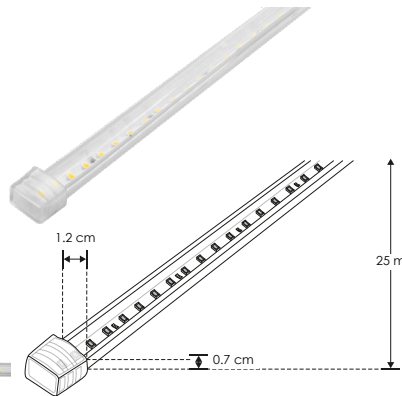

nuevo

ACE25M2835WW120R

[Blanco cálido
2 700 K]

Manguera convencional wire

TIRA NONWIRE™ PISTA
DE COBRE DE 5 CAPAS

LINEA BAJO COSTO

TIRA DE LED NONWIRE™

Material	Encapsulado TPU
Descripción	Tira de 120 LEDs por metro, tipo 2835 SMD, pista blanca de 5 capas sin soldaduras de empalme intermedias por cada 25 m de longitud, arreglo de conexión paralelo/serie en tramos de 20 cm. Este arreglo permite que en caso de que un LED falle, los restantes permanezcan encendidos. Pueden conectarse hasta 25 m con un solo conector. Compatible con atenuadores de TRIAC de 127 V ~. Cortes cada 20 cm. Rollo de 25 m
Color de luz	Blanco cálido
Ángulo de apertura	120°
Alimentación	127 V ca
Potencia	7 W / metro
CRI	80
PCB	2 oz
Flujo Luminoso	840 lm / metro

NOTA: Tira NON WIRE™ de BAJO COSTO. LED con tono de color controlado.

Tiempo de uso continuo recomendado 8 horas continuas máximo.