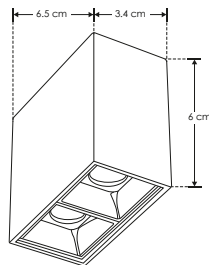

SOBREPONER

ILURASOB4WBWW

[Acabado negro
(Blanco cálido)]

ILURASOB4WBNW

[Acabado negro
(Blanco neutro)]

Material	Aluminio acabado negro
Lámpara	Luminario de LED puntual rectangular fijo para sobreponer
Ángulo de apertura	30°
Color de luz	Blanco cálido / Blanco neutro
Alimentación	100 - 265 V ca
Potencia	4 W