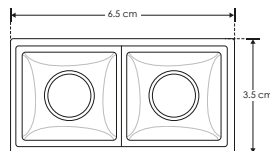

SOBREPONER

ILURASOB4WBWW

[Acabado negro
(Blanco cálido)]

ILURASOB4WBNW

[Acabado negro
(Blanco neutro)]

Material	Aluminio acabado negro
Lámpara	Luminario de LED puntual rectangular fijo para sobreponer
Ángulo de apertura	30°
Color de luz	Blanco cálido / Blanco neutro
Alimentación	100 - 265 V ca
Potencia	4 W