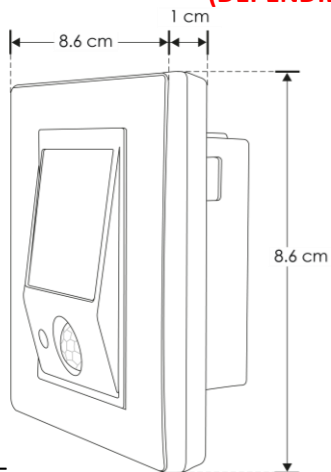

LUMINARIO DE LED DE CORTESÍA MODELOS ILUPCSTEPWE, ILUPCSTEPSWE

MANUAL DE INSTRUCCIONES Y ESPECIFICACIONES

**POR FAVOR LEER EL MANUAL ANTES DE USAR EL PRODUCTO**

**(DEPENDIENDO MODELO).**

ILUPCSTEPSWE

ILUPCSTEPWE

Luminario de pared para empotrar con salida de luz directa. Sensor de presencia en modelo ILUPCSTEPSWE (*el sensor solo funciona en interiores*).

**a) Estructura y especificaciones**

- Material de construcción: Cuerpo de policarbonato acabado blanco.
- Ángulo de apertura: 120°

**c) Instalación**

Retire la tapa del luminario. Haga las conexiones a la línea eléctrica en los bornes de la parte posterior del luminario. Fije el luminario con pijas a la superficie. Coloque la tapa.