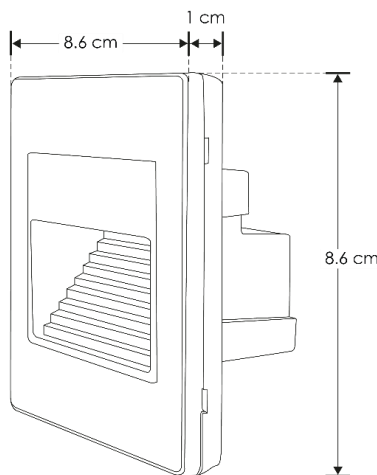

LUMINARIO DE LED DE CORTESÍA MODELOS ILUPCSTEPWE, ILUPCSTEPSWE

MANUAL DE INSTRUCCIONES Y ESPECIFICACIONES

**POR FAVOR LEER EL MANUAL ANTES DE USAR EL PRODUCTO**

**(DEPENDIENDO MODELO).**

ILUPCSTEPSWE

ILUPCSTEPWE

Luminario de pared para empotrar con salida de luz directa. Sensor de presencia en modelo ILUPCSTEPSWE (*el sensor solo funciona en interiores*).

**a) Estructura y especificaciones**

- Material de construcción: Cuerpo de policarbonato acabado blanco.
- Ángulo de apertura: 120°

**c) Instalación**

Retire la tapa del luminario. Haga las conexiones a la línea eléctrica en los bornes de la parte posterior del luminario. Fije el luminario con pijas a la superficie. Coloque la tapa.