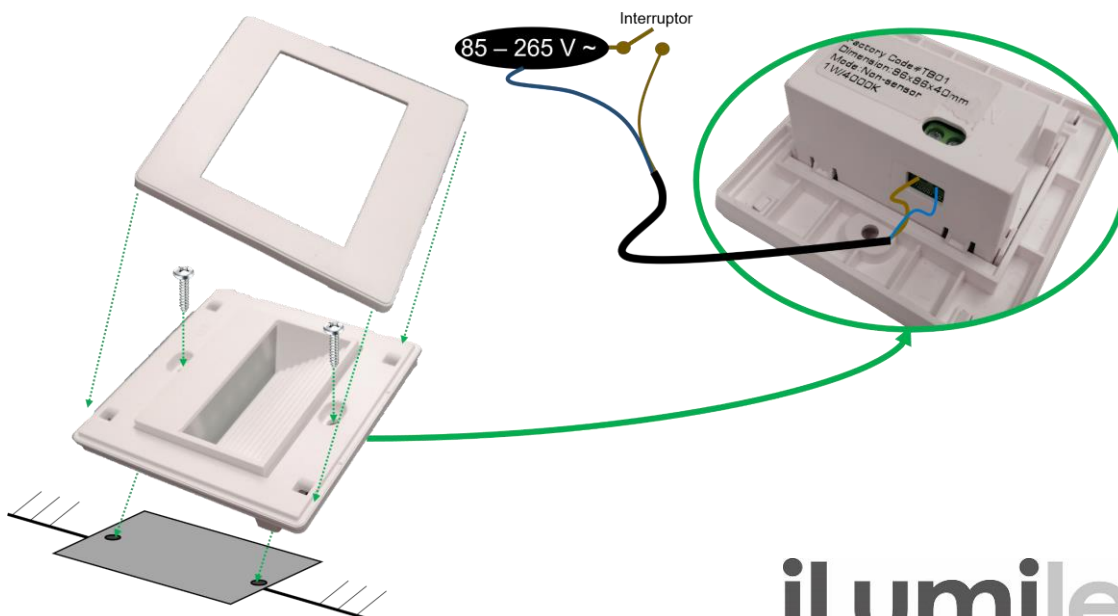

Luminario de pared para empotrar con salida de luz directa. Sensor de presencia en modelo ILUPCSTEPSWE (*el sensor solo funciona en interiores*).

**a) Estructura y especificaciones**

- Material de construcción: Cuerpo de policarbonato acabado blanco.
- Ángulo de apertura: 120°

**NOTA: LAS CARACTERÍSTICAS TÉCNICAS Y ELÉCTRICAS FAVOR DE CONSULTAR EN LA ETIQUETA DE PRODUCTO.**

*(Características dependiendo modelo).*

**b) Parámetros técnicos**

- Controlador (Driver): Voltaje de alimentación: 85-265 V ~ 50/60Hz (0.01-0.004 A).
- Grado de protección:
  - ILUPCSTEPSWE IP20 (Para uso en interiores).
  - ILUPCSTEPWE IP54 (Para uso en interiores y exteriores).
- Potencia: 1 W
- Flujo luminoso: 70 lm
- Temperatura de Color Correlacionada: 3 000 K (Blanco cálido).
- CRI 80

**c) Instalación**

Retire la tapa del luminario. Haga las conexiones a la línea eléctrica en los bornes de la parte posterior del luminario. Fije el luminario con pijas a la superficie. Coloque la tapa.