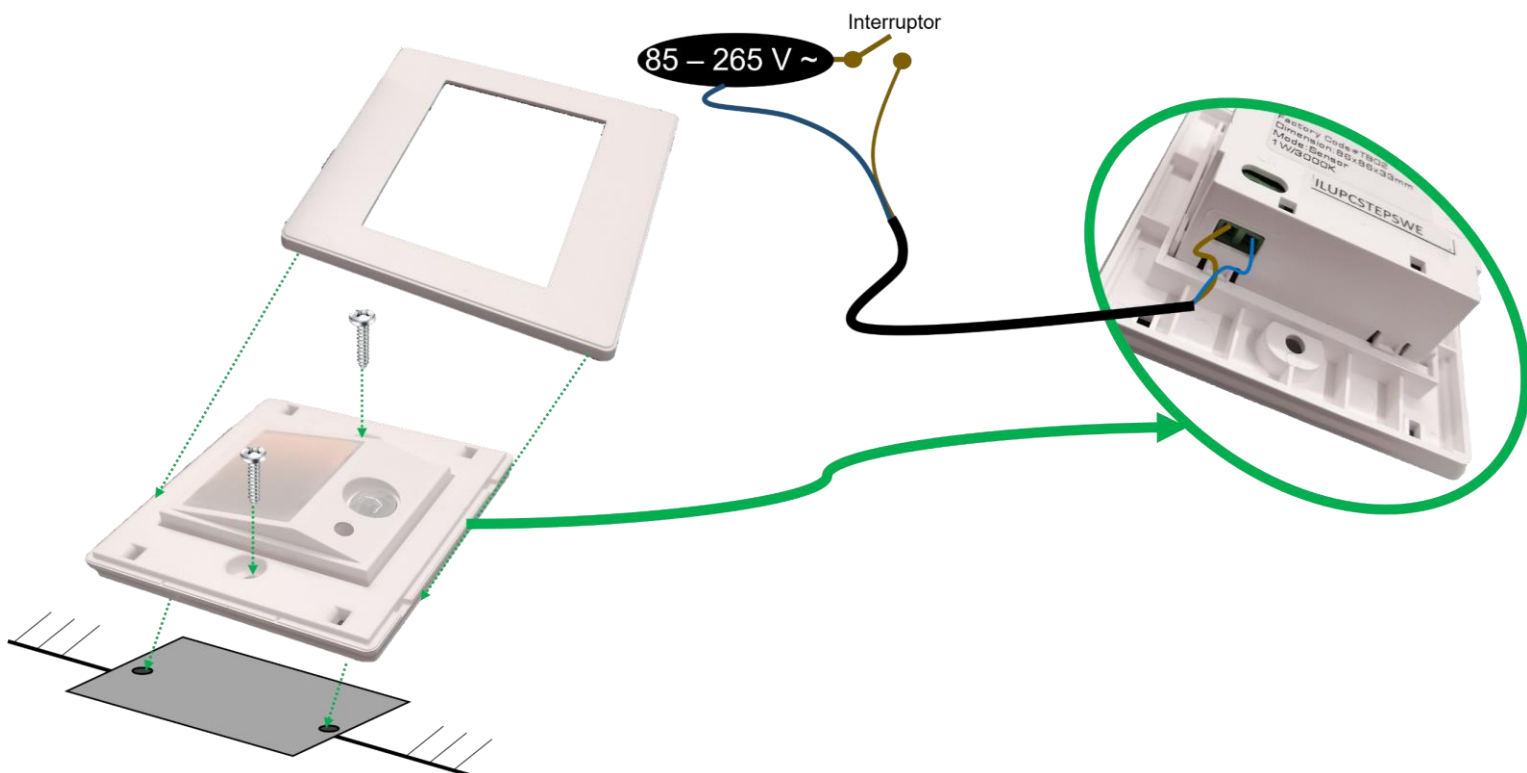

Luminario de pared para empotrar con salida de luz directa. Sensor de presencia en modelo ILUPCSTEPSWE (*el sensor solo funciona en interiores*).

**a) Estructura y especificaciones**

- Material de construcción: Cuerpo de policarbonato acabado blanco.
- Ángulo de apertura: 120°

**NOTA: LAS CARACTERÍSTICAS TÉCNICAS Y ELÉCTRICAS FAVOR DE CONSULTAR EN LA ETIQUETA DE PRODUCTO.**

*(Características dependiendo modelo).*

**b) Parámetros técnicos**

- Controlador (Driver): Voltaje de alimentación: 85-265 V ~ 50/60Hz (0.01-0.004 A).
- Grado de protección:
  - ILUPCSTEPSWE IP20 (Para uso en interiores).
  - ILUPCSTEPWE IP54 (Para uso en interiores y exteriores).
- Potencia: 1 W
- Flujo luminoso: 70 lm
- Temperatura de Color Correlacionada: 3 000 K (Blanco cálido).
- CRI 80

**c) Instalación**

Retire la tapa del luminario. Haga las conexiones a la línea eléctrica en los bornes de la parte posterior del luminario. Fije el luminario con pijas a la superficie. Coloque la tapa.

En el modelo ILUPCSTEPSWE la iluminación se mantendrá apagada mientras no detecte presencia de personas, una vez que detecte presencia encenderá automáticamente. Al dejar de detectar presencia se apagará nuevamente pasados 25 segundos. El alcance del sensor es de 3m sin obstáculos. El luminario con sensor de movimiento solo enciende durante la noche (El sensor solo funciona en interiores).