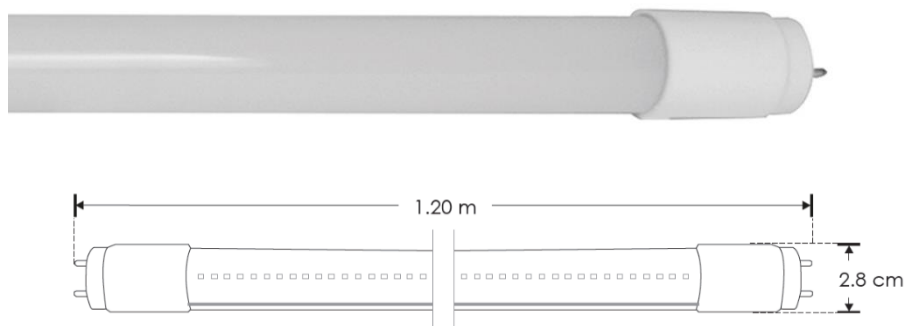

TUBO LED T8 CON CUBIERTA DE CRISTAL Y LED DE SUPERFICIE DE ULTRA BRILLO

MODELO T8CRISTAL120W

MANUAL DE INSTRUCCIONES Y ESPECIFICACIONES

POR FAVOR LEER EL MANUAL ANTES DE USAR EL PRODUCTO