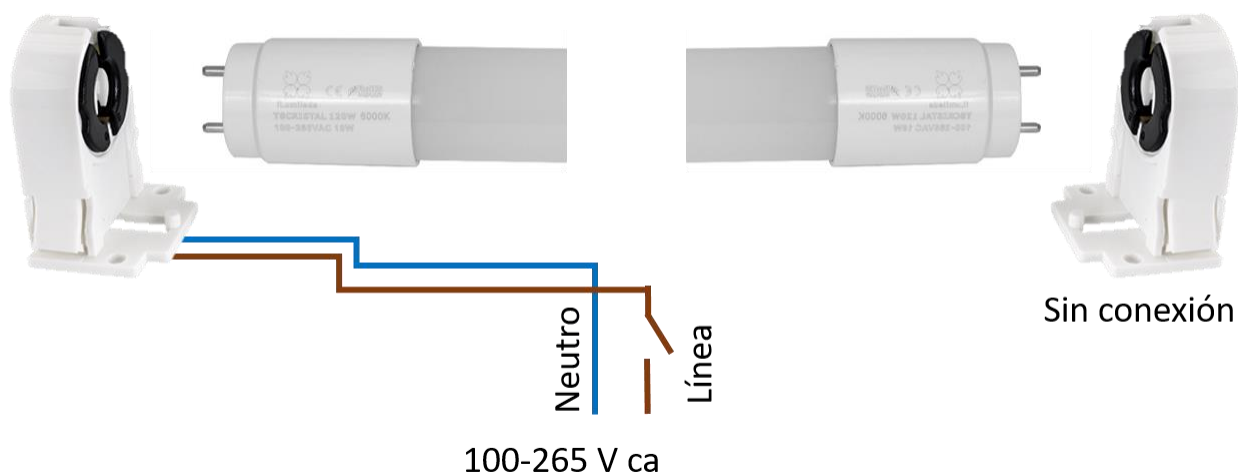

#### MANUAL DE INSTRUCCIONES Y ESPECIFICACIONES

**POR FAVOR LEER EL MANUAL ANTES DE USAR EL PRODUCTO**

Este producto es usado como elemento de iluminación en cajillos, muebles, luz indirecta, luminarios donde se requiera la sustitución de tubos T8 (Fluorescentes por tecnología LED). Fuente luminosa a base de LEDs de superficie de ultra brillo con cristal tipo opaco, controlador (driver) multivoltaje interno incluido, NO requiere de transformador o balastro externo.

#### Estructura y especificaciones

- Tamaño: Largo 120 cm  $\varnothing$  2.8 cm
- Material de construcción: Plástico, cubierta de cristal opaco, Tarjeta PCB de sustrato de Aluminio.

#### Parámetros Técnicos

- Voltaje de alimentación: 100 – 265 V ca (0.18 – 0.07 A).
- Potencia: 18W
- Flujo luminoso: 1 800 lm
- Tipo de fuente luminosa: LED de montaje superficial (SMD).
- Temperatura de Color Correlacionada: 6 000 K (Blanco).
- Grado de protección: IP20
- Temperatura de operación: -20°C -40°C
- Ángulo de Apertura: 180°
- Base: T8
- CRI 80

#### Uso

Conectar por un extremo del tubo, un pin al NEUTRO de la energía eléctrica y el otro a la LÍNEA dentro de su rango de voltaje de operación. Solo uno de los extremos debe conectarse a la línea eléctrica.