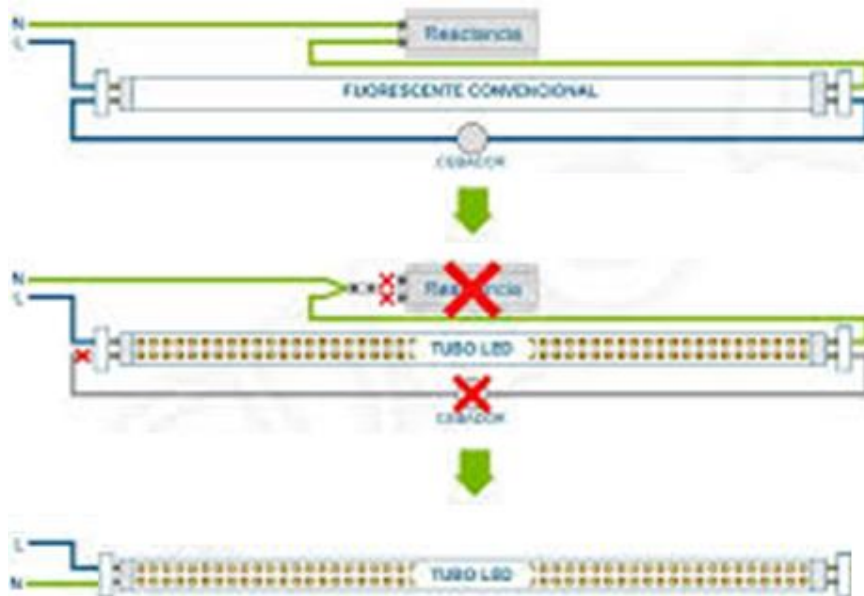

#### Estructura y especificaciones

- Tamaño: Largo 120 cm  $\varnothing$  2.8 cm
- Material de construcción: Plástico, cubierta de cristal opaco, Tarjeta PCB de sustrato de Aluminio.

#### Parámetros Técnicos

- Voltaje de alimentación: 100 – 265 V ca (0.18 – 0.07 A).
- Potencia: 18W
- Flujo luminoso: 1 800 lm
- Tipo de fuente luminosa: LED de montaje superficial (SMD).
- Temperatura de Color Correlacionada: 6 000 K (Blanco).
- Grado de protección: IP20
- Temperatura de operación: -20°C -40°C
- Ángulo de Apertura: 180°
- Base: T8
- CRI 80

#### Uso

Conectar por un extremo del tubo, un pin al NEUTRO de la energía eléctrica y el otro a la LÍNEA dentro de su rango de voltaje de operación. Solo uno de los extremos debe conectarse a la línea eléctrica.

## Instalación

En el caso de que se requiera sustituir una fluorescencia con este tubo, es necesario quitar el balastro electrónico magnético del luminario y hacer el cableado hacia las bases conforme a la conexión anterior, únicamente conectando un extremo a la línea y neutro.