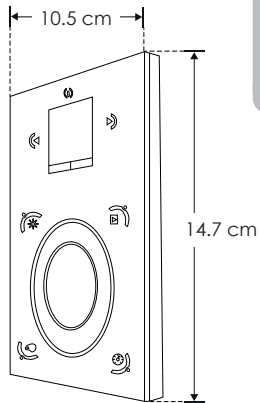

STICKDE3

LINEA PROFESIONAL

Funciones

Interfaz DMX Sunlite de sobreponer en pared, pantalla sensitiva al tacto, 1024 canales, memoria ilimitada vía mini SD, reloj calendario integrado, puerto serial RS-232, 8 contactos secos, 10 zonas independientes. Incluye fuente de poder y salida ethernet, controlada desde un Ipad o Iphone. Pantalla digital, selección de colores, dimmer, escenas, timer, directo desde la pantalla.

Controla cualquier luminario con protocolo DMX, mediante programación de computadora (Incluye software)