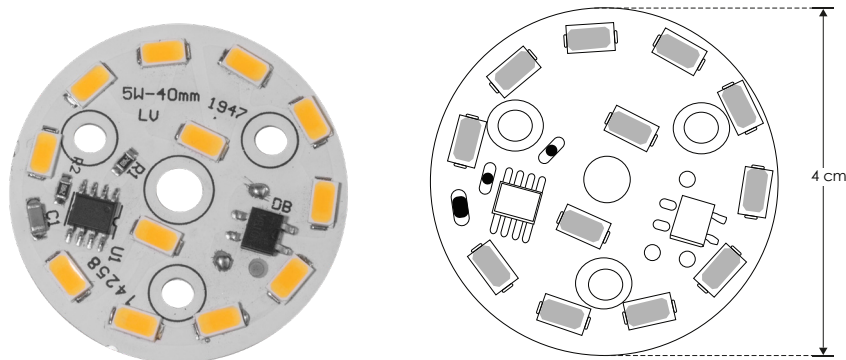

P5W130VWWZ

[Blanco cálido]

P5W130VWZ

[Blanco]

LINEA PROFESIONAL

Material	Aluminio
Lámpara	Pastilla sin driver externo
Ángulo de apertura	120°
Color de luz	Blanco cálido / Blanco
Alimentación	130 V ca
Potencia	5 W

NOTA: Para aplicaciones donde no permanezca más de 12 horas encendido. Producto DOB, controlador y fuente luminosa comparten la misma placa, sensible a variaciones de voltaje o corriente, consulte manual de operación. Por utilizar un driver que no es de corriente constante, este producto es sensible a los cambios bruscos de alimentación por lo que no es recomendable conectarse en líneas con motores u hornos de microondas. La pastilla se deberá fijar con tornillos y al mismo tiempo utilizar grasa de silicón Steren o similar para una correcta disipación de calor. Consultar manual de operación en ilumileds.com.mx

NOM