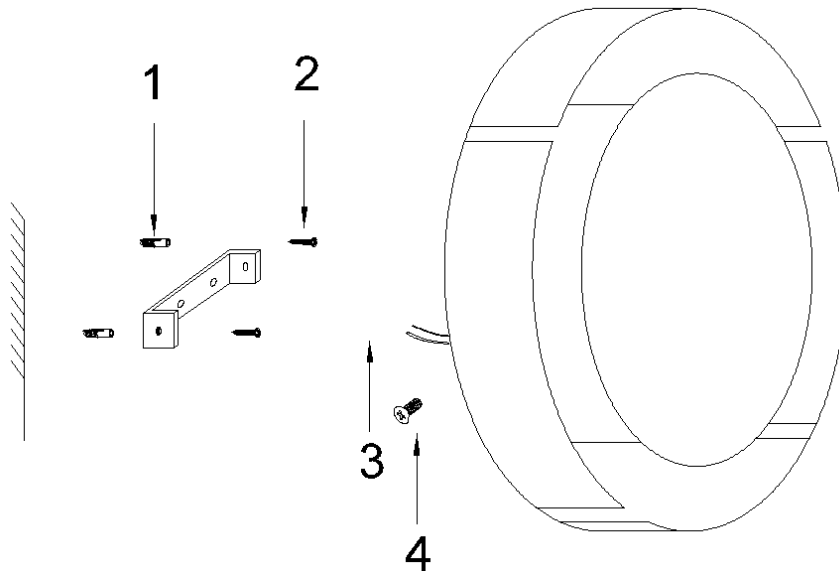

**LUMINARIO DE LED DECORATIVO DE PARED MODELO LED6066BE**  
**MANUAL DE INSTRUCCIONES Y ESPECIFICACIONES**  
**POR FAVOR LEER EL MANUAL ANTES DE USAR EL PRODUCTO**

Este producto es usado como elemento de iluminación decorativo en muros para uso interior.

**a) Estructura y especificaciones**

- Material de construcción: Cuerpo de acero, acabado negro.
- Potencia: 7 W
- Temperatura de Color Correlacionada: 3 000 K (Blanco cálido).
- Flujo luminoso: 490lm
- Ángulo de apertura: 360° (Efecto simétrico, salida de luz frontal).
- CRI 80

**c) Instalación**

- Retirar los 2 tornillos laterales de la tapa trasera con un desarmador de cruz.
- Instalar dicha tapa en la superficie a montar con los 2 taquetes y tornillos (suministrados), cuidando sacar el cable de alimentación.
- Conecte la alimentación a los 2 cables del driver, cuidando que queden perfectamente aislados, en caso de que su instalación eléctrica cuente con tierra física esta podrá ser conectada a un tornillo del luminario. (Verifique que la alimentación eléctrica este desconectada al realizar dicha conexión).
- Coloque el luminario sobre la tapa y apriete los tornillos de cruz
- Encienda y pruebe su funcionamiento.