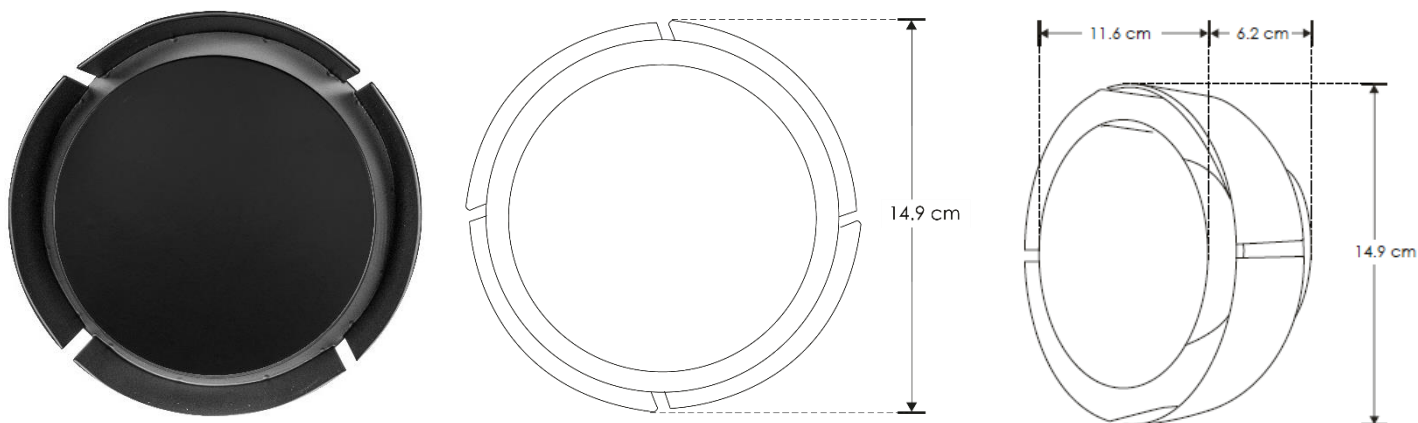

**LUMINARIO DE LED DECORATIVO DE PARED MODELO LED6066BE**  
**MANUAL DE INSTRUCCIONES Y ESPECIFICACIONES**  
**POR FAVOR LEER EL MANUAL ANTES DE USAR EL PRODUCTO**

Este producto es usado como elemento de iluminación decorativo en muros para uso interior.

**a) Estructura y especificaciones**

- Material de construcción: Cuerpo de acero, acabado negro.
- Potencia: 7 W
- Temperatura de Color Correlacionada: 3 000 K (Blanco cálido).
- Flujo luminoso: 490lm
- Ángulo de apertura: 360° (Efecto simétrico, salida de luz frontal).
- CRI 80