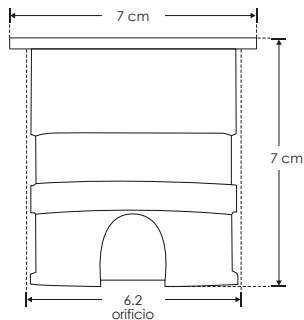

iL

EMPOTRAR / PARED

LED035[Acabado plata
(Blanco cálido)]

Material	Aluminio acabado plata
Lámpara	Luminario de cortesía para pared
Ángulo de apertura	120°
Color de luz	Blanco cálido
Alimentación	90 - 260 V ca
Potencia	3 W

**3 000 K**

Blanco cálido

3 W**IP 65****FL 210**
lúmenes
Blanco cálido**3-4 step**
MACADAM**CRI 80**orificio

6.2 cm**NOM**