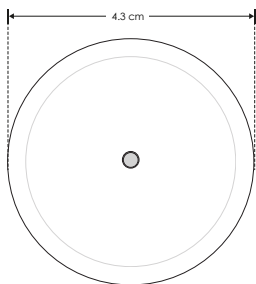

## LINEA BAJO COSTO

<b>Material</b>	Aluminio acabado blanco
<b>Lámpara</b>	Luminario de empotrar
<b>Ángulo de apertura</b>	90°
<b>Color de luz</b>	Blanco cálido
<b>Alimentación</b>	85 - 265 V ca
<b>Potencia</b>	2.5 W