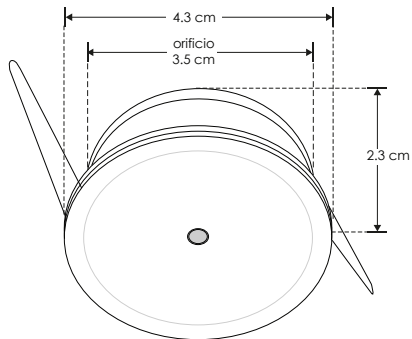

## LINEA BAJO COSTO

<b>Material</b>	Aluminio acabado blanco
<b>Lámpara</b>	Luminario de empotrar
<b>Ángulo de apertura</b>	90°
<b>Color de luz</b>	Blanco cálido
<b>Alimentación</b>	85 - 265 V ca
<b>Potencia</b>	2.5 W