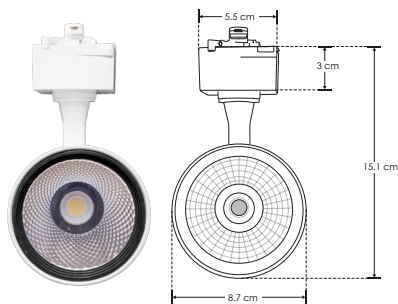

**iE****ILUTLA120WNWB**[ Acabado negro  
(Blanco neutro) ]**ILUTLA120WNWW**[ Acabado blanco  
(Blanco neutro) ]**LINEA PROFESIONAL**

<b>Material</b>	Plástico tipo ABS / Aluminio / acabado blanco / negro
<b>Base</b>	Riel electrificado
<b>Lámpara</b>	Luminario de LED tipo spot dirigible para riel electrificado
<b>Ángulo de apertura</b>	35°
<b>Color de luz</b>	Blanco neutro
<b>Alimentación</b>	85 - 265 V ca
<b>Potencia</b>	20 W