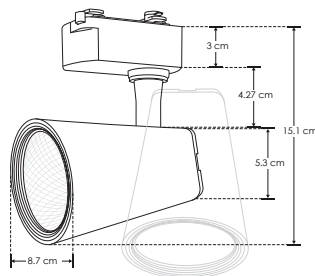

**iE****ILUTLA120WNWB**[ Acabado negro  
(Blanco neutro) ]**ILUTLA120WNWW**[ Acabado blanco  
(Blanco neutro) ]**LINEA PROFESIONAL**

<b>Material</b>	Plástico tipo ABS / Aluminio / acabado blanco / negro
<b>Base</b>	Riel electrificado
<b>Lámpara</b>	Luminario de LED tipo spot dirigible para riel electrificado
<b>Ángulo de apertura</b>	35°
<b>Color de luz</b>	Blanco neutro
<b>Alimentación</b>	85 - 265 V ca
<b>Potencia</b>	20 W