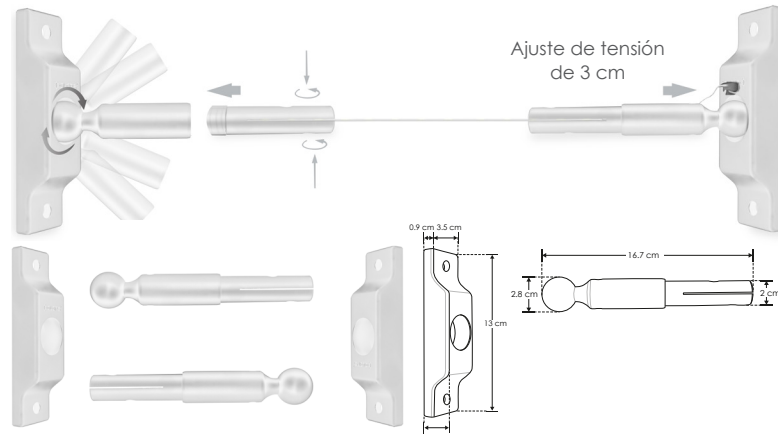

<b>Material</b>	Soportes de aluminio acabado blanco / negro Banda de acero de 5 m y mica difusa
<b>Lámpara</b>	Luminario lineal de 5 m para tensar de pared a pared
<b>Ángulo de apertura</b>	120°
<b>Color de luz</b>	Blanco cálido / Blanco neutro / Blanco
<b>Alimentación</b>	24 V cc
<b>Potencia</b>	72W / 14.4W por metro
<b>Características</b>	Incluye 5 m de cinta metálica, 5 m de tira LED 2216 de 210 LEDs por metro, mica difusa y kit de soportes para fijación.

**NOM**

Puede ajustar la longitud del luminario recortando la banda y la tira de LED, la tira LED permite cortes cada 3.3 cm

**ILUKITSUJSKYLINE**

Accesorio para refacción

**MICDIFDXA19**

5 m de mica difusa ( 2 tramos de 2 m y un tramo de 1m)

LDPB2216WW242105 / LDPB2216Z242105R / LDPB2216W242105R (dependiendo del modelo)

Puede ajustar la longitud del luminario recortando la banda y la tira de LED, la tira LED permite cortes cada 3.3 cm

**ILUKITSUJSKYLINB**