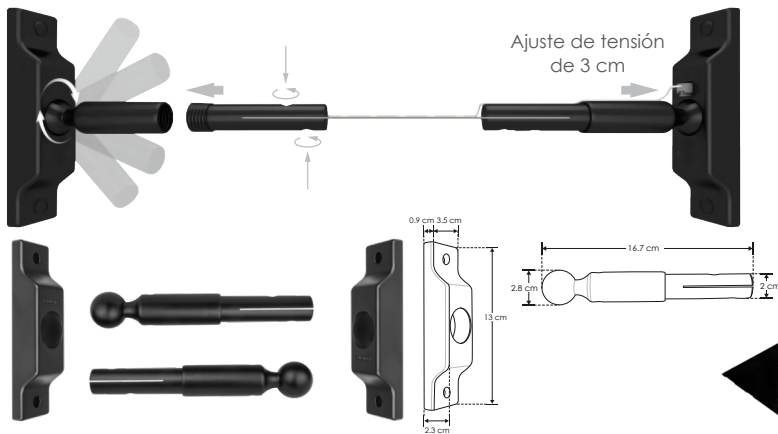

<b>Material</b>	Soportes de aluminio acabado blanco / negro Banda de acero de 5 m y mica difusa
<b>Lámpara</b>	Luminario lineal de 5 m para tensar de pared a pared
<b>Ángulo de apertura</b>	120°
<b>Color de luz</b>	Blanco cálido / Blanco neutro / Blanco
<b>Alimentación</b>	24 V cc
<b>Potencia</b>	72W / 14.4W por metro
<b>Características</b>	Incluye 5 m de cinta metálica, 5 m de tira LED 2216 de 210 LEDs por metro, mica difusa y kit de soportes para fijación.

**NOTA:** Esta luminaria utiliza fuente de poder **CP100W**, y puede ser atenuable utilizando el driver modelo **ILUDA5EN1100W24**  
\*Se venden por separado.  
Consulte fichas en la sección de **DRIVERS Y CONTROLES**.

**NOM**

Puede ajustar la longitud del luminario recortando la banda y la tira de LED, la tira LED permite cortes cada 3.3 cm

**ILUKITSUJSKYLINE**

Accesorio para refacción

**MICDIFDXA19**

5 m de mica difusa ( 2 tramos de 2 m y un tramo de 1m)

LDPB2216WW242105 / LDPB2216Z242105R / LDPB2216W242105R (dependiendo del modelo)

Puede ajustar la longitud del luminario recortando la banda y la tira de LED, la tira LED permite cortes cada 3.3 cm

**ILUKITSUJSKYLINB**