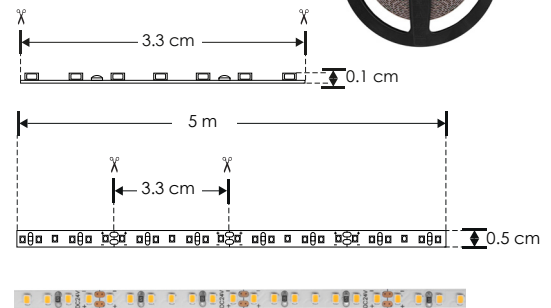

<b>Material</b>	Soportes de aluminio acabado blanco / negro Banda de acero de 5 m y mica difusa
<b>Lámpara</b>	Luminario lineal de 5 m para tensar de pared a pared
<b>Ángulo de apertura</b>	120°
<b>Color de luz</b>	Blanco cálido / Blanco neutro / Blanco
<b>Alimentación</b>	24 V cc
<b>Potencia</b>	72W / 14.4W por metro
<b>Características</b>	Incluye 5 m de cinta metálica, 5 m de tira LED 2216 de 210 LEDs por metro, mica difusa y kit de soportes para fijación.

**NOM**

Puede ajustar la longitud del luminario recortando la banda y la tira de LED, la tira LED permite cortes cada 3.3 cm

**ILUKITSUJSKYLINE**

Accesorio para refacción

**MICDIFDXA19**

5 m de mica difusa ( 2 tramos de 2 m y un tramo de 1m)

LDPB2216WW242105 / LDPB2216Z242105R / LDPB2216W242105R (dependiendo del modelo)

Puede ajustar la longitud del luminario recortando la banda y la tira de LED, la tira LED permite cortes cada 3.3 cm

**ILUKITSUJSKYLINB**