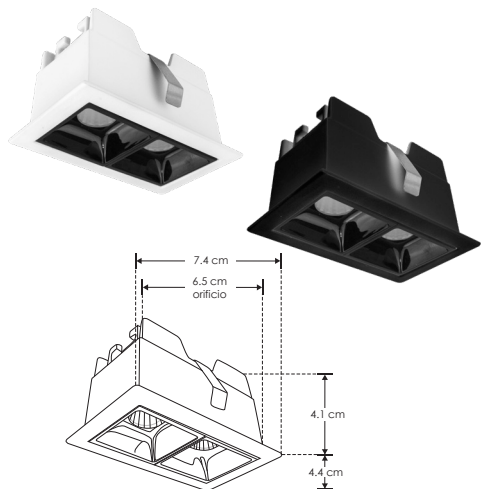

LINEA PROFESIONAL

Material	Aluminio acabado blanco / negro
Lámpara	Luminario de LED puntual rectangular fijo para empotrar
Ángulo de apertura	24° y 36°
Color de luz	Blanco cálido / Blanco neutro
Alimentación	85 - 277 V ca
Potencia	4 W

NOTA: El luminario y los lentes se venden por separado. El luminario se entrega armado según la selección.

4 W

IP 20

85-277

24°

FL 300 lúmenes Blanco cálido

36°

orificio 6.5x3.5 cm

FL 420 lúmenes Blanco neutro

CRI 90

IES Archivo Fotométrico

NOM

2-3 step MACADAM

NOTA: Esta luminaria puede ser atenuable utilizando el driver modelo DD3W24600E * Se vende por separado. Consulte ficha en la sección de DRIVERS.