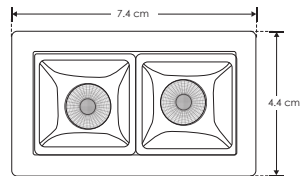

LINEA PROFESIONAL

Material	Aluminio acabado blanco / negro
Lámpara	Luminario de LED puntual rectangular fijo para empotrar
Ángulo de apertura	24° y 36°
Color de luz	Blanco cálido / Blanco neutro
Alimentación	85 - 277 V ca
Potencia	4 W

NOTA: El luminario y los lentes se venden por separado. El luminario se entrega armado según la selección.

4 W

IP 20

85-277

24°

FL 300 lúmenes Blanco cálido

36°

orificio 6.5x3.5 cm

FL 420 lúmenes Blanco neutro

CRI 90

IES Archivo Fotométrico

NOM

2-3 step MACADAM