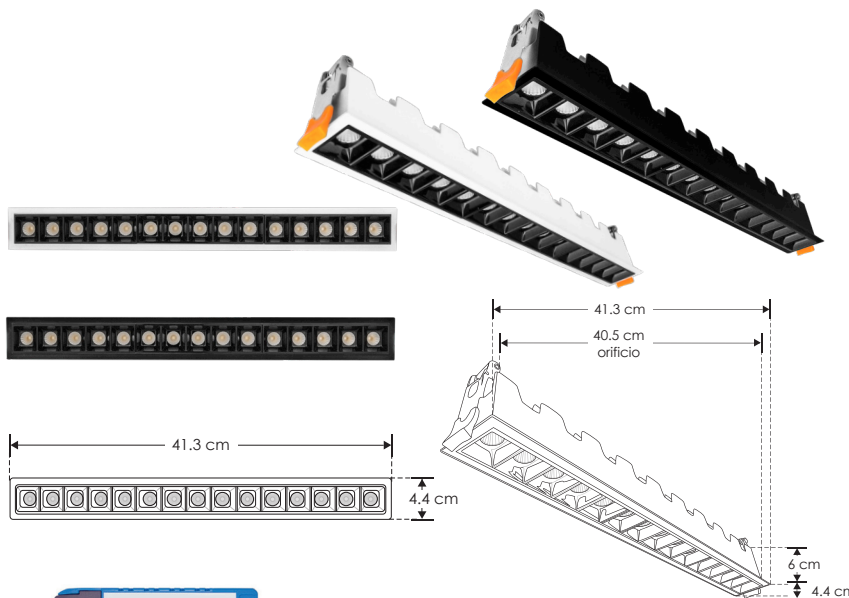

ILURAST30WWW

[Acabado blanco
(Blanco cálido)]

ILURAST30WNW

[Acabado blanco
(Blanco neutro)]

ILURAST30WBWW

[Acabado negro
(Blanco cálido)]

ILURAST30WBNW

[Acabado negro
(Blanco neutro)]

ILULENS2430W

Set de lentes para luminario
puntual rectangular, 30 watts,
óptica 24°, policarbonato

ILULENS3630W

Set de lentes para luminario
puntual rectangular, 30 watts,
óptica 36°, policarbonato

LINEA PROFESIONAL

Material	Aluminio acabado blanco / negro
Lámpara	Luminario de LED puntual rectangular fijo para empotrar
Ángulo de apertura	24° y 36°
Color de luz	Blanco cálido / Blanco neutro
Alimentación	85 - 277 V ca
Potencia	30 W

NOTA: El luminario y los lentes se venden por separado. El luminario se entrega armado según la selección.

NOTA: Esta luminaria puede ser atenuable utilizando el driver modelo **DD406050035W**
* Se vende por separado. Consulte ficha en la sección de **DRIVERS**.