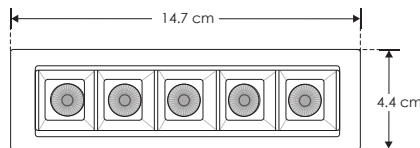

ILURAST10WWW

[ Acabado blanco  
(Blanco cálido) ]

ILURAST10WNW

[ Acabado blanco  
(Blanco neutro) ]

ILURAST10WBWW

[ Acabado negro  
(Blanco cálido) ]

ILURAST10WBNW

[ Acabado negro  
(Blanco neutro) ]

ILULENS2410W

Set de lentes para luminario puntual rectangular, 10 watts, óptica 24°, policarbonato

ILULENS3610W

Set de lentes para luminario puntual rectangular, 10 watts, óptica 36°, policarbonato

<b>Material</b>	Aluminio acabado blanco / negro
<b>Lámpara</b>	Luminario de LED puntual rectangular fijo para empotrar
<b>Ángulo de apertura</b>	24° y 36°
<b>Color de luz</b>	Blanco cálido / Blanco neutro
<b>Alimentación</b>	85 - 277 V ca
<b>Potencia</b>	10