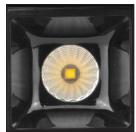

ILURAST10WWW

[ Acabado blanco  
(Blanco cálido) ]

ILURAST10WNW

[ Acabado blanco  
(Blanco neutro) ]

ILURAST10WBWW

[ Acabado negro  
(Blanco cálido) ]

ILURAST10WBNW

[ Acabado negro  
(Blanco neutro) ]

ILULENS2410W

Set de lentes para luminario puntual rectangular, 10 watts, óptica 24°, policarbonato

ILULENS3610W

Set de lentes para luminario puntual rectangular, 10 watts, óptica 36°, policarbonato

<b>Material</b>	Aluminio acabado blanco / negro
<b>Lámpara</b>	Luminario de LED puntual rectangular fijo para empotrar
<b>Ángulo de apertura</b>	24° y 36°
<b>Color de luz</b>	Blanco cálido / Blanco neutro
<b>Alimentación</b>	85 - 277 V ca
<b>Potencia</b>	10