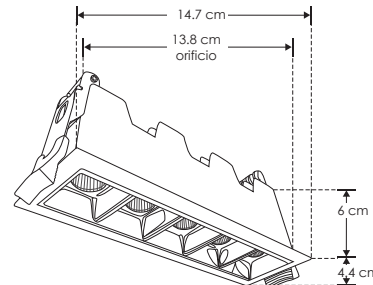

Material	Aluminio acabado blanco / negro
Lámpara	Luminario de LED puntual rectangular fijo para empotrar
Ángulo de apertura	24° y 36°
Color de luz	Blanco cálido / Blanco neutro
Alimentación	85 - 277 V ca
Potencia	10

NOTA: El luminario y los lentes se venden por separado. El luminario se entrega armado según la selección.