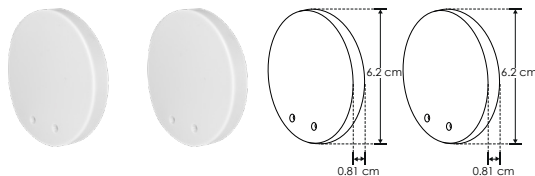

Se venden por separado

Suspender mica redonda grande

KIT DE PERFIL

Material Kit de perfil de aluminio para mica curva, acabado natural para suspender de 2 m de largo, para recibir tira extraplana o tarjeta de LEDs

Incluye Mica, kit de 2 tapas laterales y kit de suspensión

accesorios **NOTA:** También se venden por separado, únicamente como refacción.

MICDIFILUPA60

Mica difusa para perfil de aluminio ILUPA60, curva 2 m de largo

TAPLAT60

Kit de 2 tapas laterales de plástico para perfil de aluminio ILUPA60

KITCOL60

Kit de 2 cables de acero y 4 soportes para perfil de aluminio ILUPA60, 1 m de largo