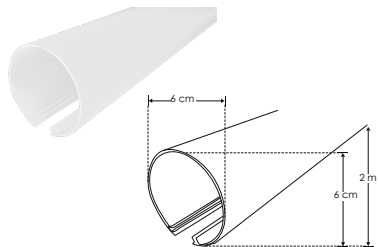

Se venden por separado

Suspender mica redonda grande

KIT DE PERFIL

Material Kit de perfil de aluminio para mica curva, acabado natural para suspender de 2 m de largo, para recibir tira extraplana o tarjeta de LEDs

Incluye Mica, kit de 2 tapas laterales y kit de suspensión

accesorios **NOTA:** También se venden por separado, únicamente como refacción.

MICDIFILUPA60

Mica difusa para perfil de aluminio ILUPA60, curva 2 m de largo

TAPLAT60

Kit de 2 tapas laterales de plástico para perfil de aluminio ILUPA60

KITCOL60

Kit de 2 cables de acero y 4 soportes para perfil de aluminio ILUPA60, 1 m de largo