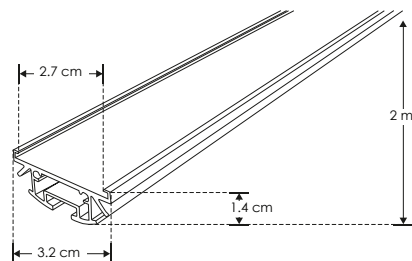

Se venden por separado

Suspender mica redonda grande

KIT DE PERFIL

Material Kit de perfil de aluminio para mica curva, acabado natural para suspender de 2 m de largo, para recibir tira extraplana o tarjeta de LEDs