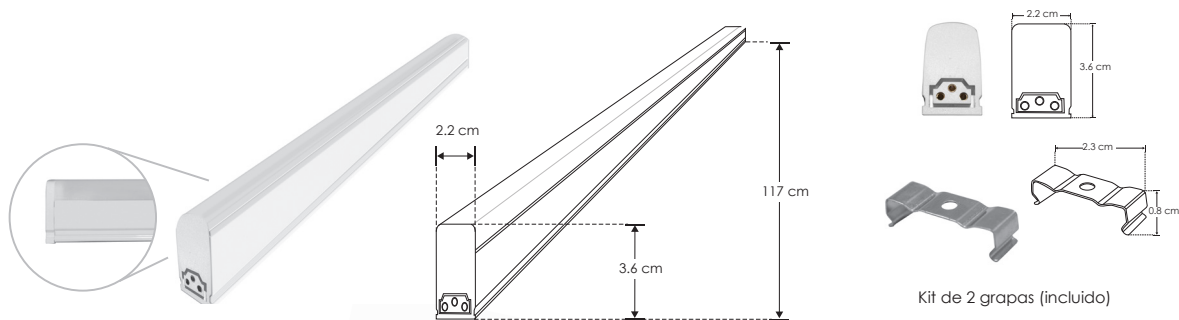

## LINEA PROFESIONAL

ILUINT120NW20WA

[ Acabado blanco  
(Blanco neutro) ]

<b>Material</b>	Polycarbonato / Difusor lechoso / Driver integrado
<b>Lámpara</b>	Tipo T5 interconectable aterrizada LED SMD de superficie
<b>Ángulo de apertura</b>	120°
<b>Color de luz</b>	Blanco neutro
<b>Alimentación</b>	85 - 277 V ca
<b>Potencia</b>	20 W
<b>Factor de potencia</b>	> 0.9
<b>CRI</b>	90

Kit de 2 grapas (incluido)

1 cople para luminario tipo T5 interconectable (incluido)

1 cable aterrizado para luminario tipo T5 interconectable de 15 cm y 1 cable aterrizado de 1 m de largo (incluidos)

Conector hembra-macho con 20 y 30 cms de cable (No incluido) CON20CMSILUINT CON30CMSILUINT