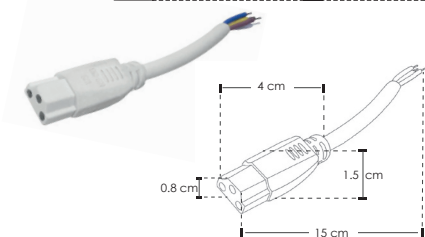

## LINEA PROFESIONAL

ILUINT120NW20WA

[ Acabado blanco  
(Blanco neutro) ]

<b>Material</b>	Polycarbonato / Difusor lechoso / Driver integrado
<b>Lámpara</b>	Tipo T5 interconectable aterrizada LED SMD de superficie
<b>Ángulo de apertura</b>	120°
<b>Color de luz</b>	Blanco neutro
<b>Alimentación</b>	85 - 277 V ca
<b>Potencia</b>	20 W
<b>Factor de potencia</b>	> 0.9
<b>CRI</b>	90

Kit de 2 grapas (incluido)

1 cople para luminario tipo T5 interconectable (incluido)

1 cable aterrizado para luminario tipo T5 interconectable de 15 cm y 1 cable aterrizado de 1 m de largo (incluidos)

Conector hembra-macho con 20 y 30 cms de cable (No incluido) CON20CMSILUINT CON30CMSILUINT