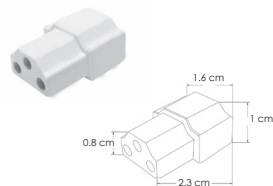

## LINEA PROFESIONAL

ILUINT120NW20WA

[ Acabado blanco  
(Blanco neutro) ]

<b>Material</b>	Polycarbonato / Difusor lechoso / Driver integrado
<b>Lámpara</b>	Tipo T5 interconectable aterrizada LED SMD de superficie
<b>Ángulo de apertura</b>	120°
<b>Color de luz</b>	Blanco neutro
<b>Alimentación</b>	85 - 277 V ca
<b>Potencia</b>	20 W
<b>Factor de potencia</b>	> 0.9
<b>CRI</b>	90

Kit de 2 grapas (incluido)

1 cople para luminario tipo T5 interconectable (incluido)

1 cable aterrizado para luminario tipo T5 interconectable de 15 cm y 1 cable aterrizado de 1 m de largo (incluidos)

Conector hembra-macho con 20 y 30 cms de cable (No incluido) CON20CMSILUINT CON30CMSILUINT