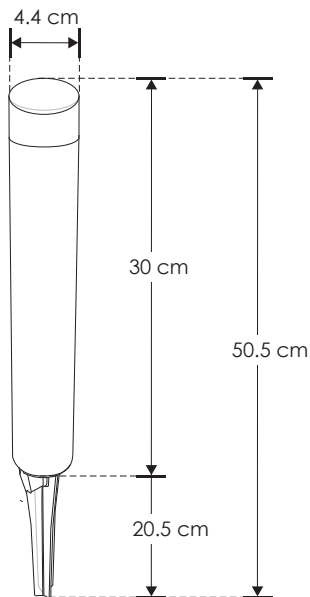

SOBREPONER / PISO

ILUEST205130CM

[Acabado gris
(Blanco cálido)]

Material	Aluminio acabado gris / Policarbonato
Lámpara	Luminario tipo estaca
Ángulo de apertura	180°
Color de luz	Blanco cálido
Alimentación	100 - 130 V ca
Potencia	3 W

3 W	3 000 K Blanco cálido
IP 65	 100-130
180°	
CRI 80	FL 300 lúmenes Blanco cálido
NOM	3-4 step MACADAM