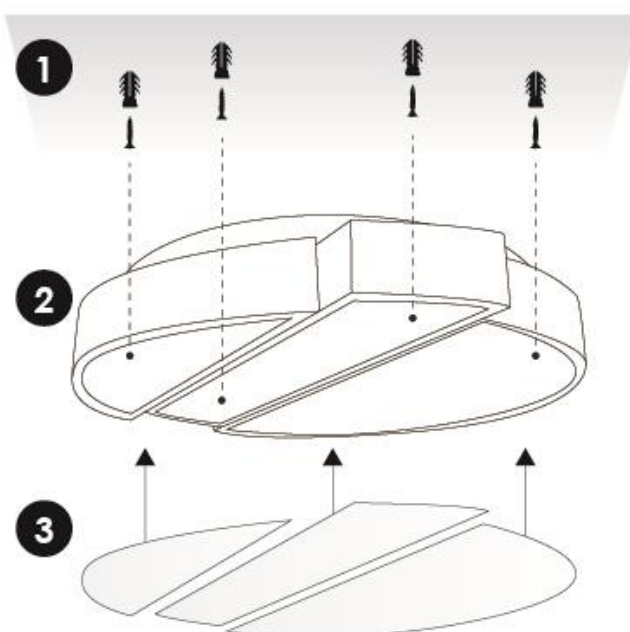

a) Estructura y especificaciones

- Material de construcción: Cuerpo de aluminio, acabado blanco.
- Potencia: 32 W
- Temperatura de Color Correlacionada: 3 000K (Blanco cálido).
- Ángulo de apertura: 180° (Efecto simétrico, salida de luz directa inferior).

c) Instalación

1. Fijar el luminario en la superficie a montar con los taquetes y tornillos suministrados (sacar el cable de alimentación por el orificio adecuado)
2. Conecte la alimentación a los 2 cables del driver más el cable de tierra física mediante la tableta de bornes incluida (Verifique que la alimentación eléctrica este desconectada al realizar dicha conexión).
3. Introduzca los acrílicos en el cuerpo de la luminaria con precaución.
4. Encienda y pruebe su funcionamiento.