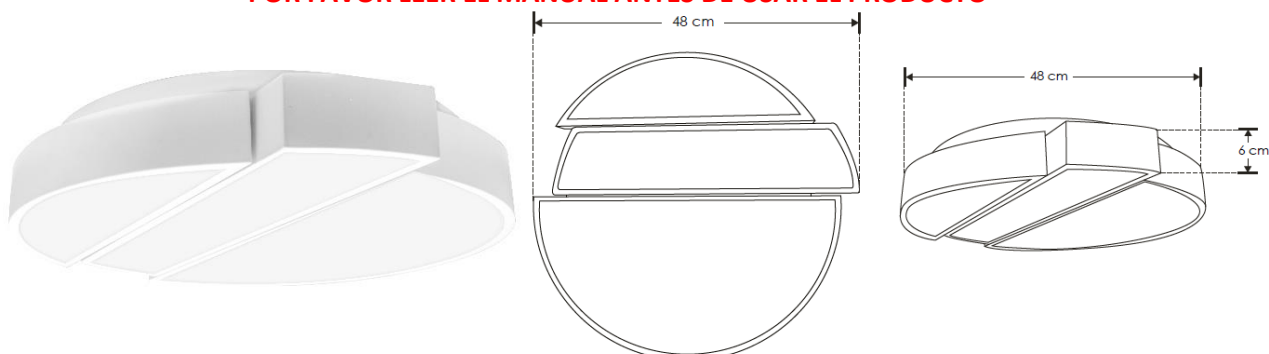

LUMINARIO DE LED DECORATIVO DE TECHO MODELO ILUDXX72327W

MANUAL DE INSTRUCCIONES Y ESPECIFICACIONES

POR FAVOR LEER EL MANUAL ANTES DE USAR EL PRODUCTO

Este producto es usado como elemento de iluminación en techo.

a) Estructura y especificaciones

- Material de construcción: Cuerpo de aluminio, acabado blanco.
- Potencia: 32 W
- Temperatura de Color Correlacionada: 3 000K (Blanco cálido).
- Ángulo de apertura: 180° (Efecto simétrico, salida de luz directa inferior).