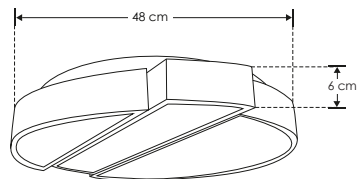

SOBREPONER / TECHO

ILUDXX72327W

[Acabado blanco
(Blanco cálido)]

Material	Aluminio, acabado blanco
Lámpara	Luminario de sobreponer
Ángulo de apertura	Efecto simétrico
Color de luz	Blanco cálido
Alimentación	100 - 240 V ca
Potencia	32 W

32
W

100-240

IP
20

180°

FL
1 920
lúmenes
Blanco cálido3 000 K
Blanco cálidoCRI
803-4
step
MACADAM

NOM