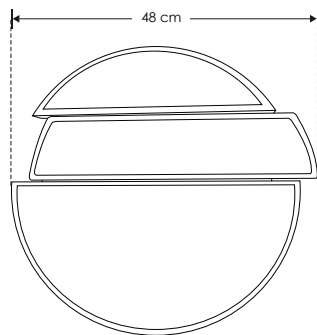

SOBREPONER / TECHO

ILUDXX72327W

[Acabado blanco
(Blanco cálido)]

Material	Aluminio, acabado blanco
Lámpara	Luminario de sobreponer
Ángulo de apertura	Efecto simétrico
Color de luz	Blanco cálido
Alimentación	100 - 240 V ca
Potencia	32 W

32
W

100-240

IP
20

180°

FL
1 920
lúmenes
Blanco cálido3 000 K
Blanco cálidoCRI
803-4
step
MACADAM

NOM