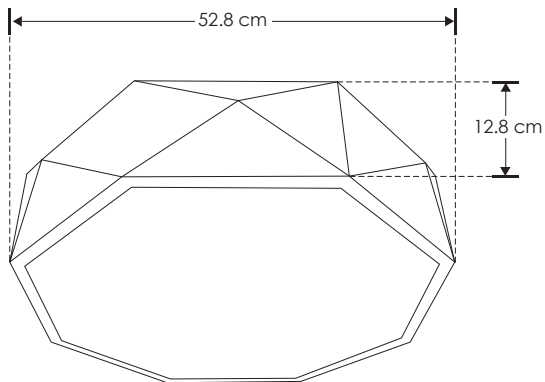

SOBREPONER / TECHO

ILUDXX7215W

[Acabado blanco
(Blanco cálido)]

Material	Aluminio acabado blanco
Lámpara	Luminario de sobreponer
Ángulo de apertura	Efecto simétrico
Color de luz	Blanco cálido
Alimentación	100 - 240 V ca
Potencia	40 W

40
W

IP
20

180°

FL
2 400
lúmenes
Blanco cálido

3 000 K
Blanco cálido

CRI
80

3-4
step
MACADAM

NOM