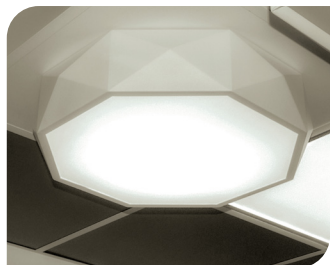

SOBREPONER / TECHO

ILUDXX7215W

[Acabado blanco
(Blanco cálido)]

Material	Aluminio acabado blanco
Lámpara	Luminario de sobreponer
Ángulo de apertura	Efecto simétrico
Color de luz	Blanco cálido
Alimentación	100 - 240 V ca
Potencia	40 W

40
W

IP
20

180°

FL
2 400
lúmenes
Blanco cálido

3 000 K
Blanco cálido

CRI
80

3-4
step
MACADAM

NOM