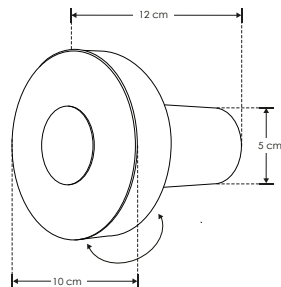

ILUDXB60911

[Acabado plata
(Blanco cálido)]

Material	Aluminio acabado plata
Lámpara	Luminario para pared salida de luz frontal ajustable
Ángulo de apertura	Efecto simétrico
Color de luz	Blanco cálido
Alimentación	85 - 265 V ca
Potencia	9 W