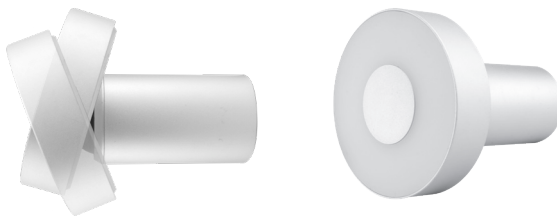

ILUDXB60911

[Acabado plata
(Blanco cálido)]

Material	Aluminio acabado plata
Lámpara	Luminario para pared salida de luz frontal ajustable
Ángulo de apertura	Efecto simétrico
Color de luz	Blanco cálido
Alimentación	85 - 265 V ca
Potencia	9 W