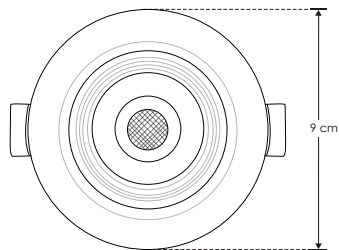

EMPOTRAR / TECHO

LINEA BAJO COSTO

ILUDOWNTH337WWE

[Acabado blanco
(blanco)]

Material	Aluminio / Policarbonato blanco
Lámpara	Luminario de empotrar en techo dirigible
Ángulo de apertura	45°
Color de luz	Blanco
Alimentación	85 - 265 V ca
Potencia	7 W

IP
207
W

45°

85-265

FL
490
lúmenes
Blanco5 000 K
5 500 K
BlancoCRI
80orificio
6.6 cm3-4
step
MACADAMPC
POLICARBONATO

NOM