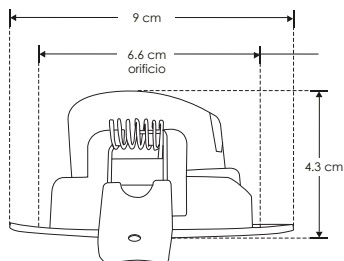

EMPOTRAR / TECHO

LINEA BAJO COSTO

ILUDOWNTH337WWE

[Acabado blanco
(blanco)]

Material	Aluminio / Policarbonato blanco
Lámpara	Luminario de empotrar en techo dirigible
Ángulo de apertura	45°
Color de luz	Blanco
Alimentación	85 - 265 V ca
Potencia	7 W

IP
207
W

45°

85-265

FL
490
lúmenes
Blanco5 000 K
5 500 K
BlancoCRI
80orificio
6.6 cm3-4
step
MACADAMPC
POLICARBONATO

NOM