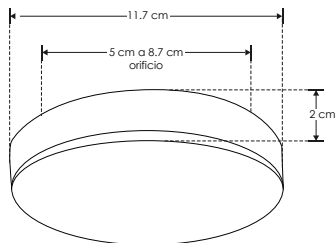

EMPOTRAR / SOBREPONER / TECHO

ILUDOWNDUAL15WW

[Acabado blanco (blanco cálido)]

ILUDOWNDUAL15WW

[Acabado blanco (blanco)]

Material	Aluminio acabado blanco difusor de policarbonato
Lámpara	Luminario redondo de techo para empotrar con clips ajustables de 5 a 8.7 cm o sobreponer con ILUSOPDUAL9Y32
Ángulo de apertura	120°
Color de luz	Blanco cálido / Blanco
Alimentación	85-265 V ca
Potencia	15 W

NOTA: Se adapta a bote integral de 8.5 cm

RECOMENDADO
ÁREAS HÚMEDAS Y
LUGARES DE COSTA

15
W

85-265

IP
51

120°

3 000 K
Blanco cálido

FL
1 350
lúmenes
Blanco cálido

FL
1 500
lúmenes
Blanco

6 500 K
Blanco

orificio
5-8.7 cm

CRI
80

NOM

3-4
step
MACADAM

PC
POLICARBONATO