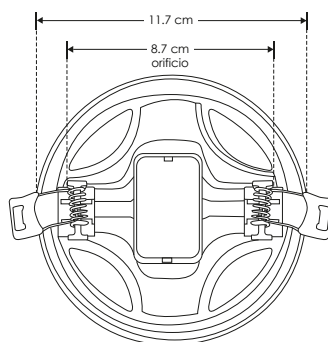

EMPOTRAR / SOBREPONER / TECHO

ILUDOWNDUAL15WW

[Acabado blanco (blanco cálido)]

ILUDOWNDUAL15WW

[Acabado blanco (blanco)]

Material	Aluminio acabado blanco difusor de policarbonato
Lámpara	Luminario redondo de techo para empotrar con clips ajustables de 5 a 8.7 cm o sobreponer con ILUSOPDUAL9Y32
Ángulo de apertura	120°
Color de luz	Blanco cálido / Blanco
Alimentación	85-265 V ca
Potencia	15 W

NOTA: Se adapta a bote integral de 8.5 cm

RECOMENDADO
ÁREAS HÚMEDAS Y
LUGARES DE COSTA

15
W

85-265

IP
51

120°

3 000 K
Blanco cálido

FL
1 350
lúmenes
Blanco cálido

FL
1 500
lúmenes
Blanco

6 500 K
Blanco

orificio
5-8.7 cm

CRI
80

NOM

3-4
step
MACADAM

PC
POLICARBONATO