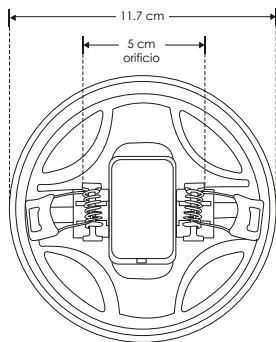

EMPOTRAR / SOBREPONER / TECHO

ILUDOWNDUAL15WW

[Acabado blanco (blanco cálido)]

ILUDOWNDUAL15WW

[Acabado blanco (blanco)]

Material	Aluminio acabado blanco difusor de policarbonato
Lámpara	Luminario redondo de techo para empotrar con clips ajustables de 5 a 8.7 cm o sobreponer con ILUSOPDUAL9Y32
Ángulo de apertura	120°
Color de luz	Blanco cálido / Blanco
Alimentación	85-265 V ca
Potencia	15 W

NOTA: Se adapta a bote integral de 8.5 cm

RECOMENDADO
ÁREAS HÚMEDAS Y
LUGARES DE COSTA

15
W

85-265

IP
51

120°

3 000 K
Blanco cálido

FL
1 350
lúmenes
Blanco cálido

FL
1 500
lúmenes
Blanco

6 500 K
Blanco

orificio
5-8.7 cm

CRI
80

NOM

3-4
step
MACADAM

PC
POLICARBONATO