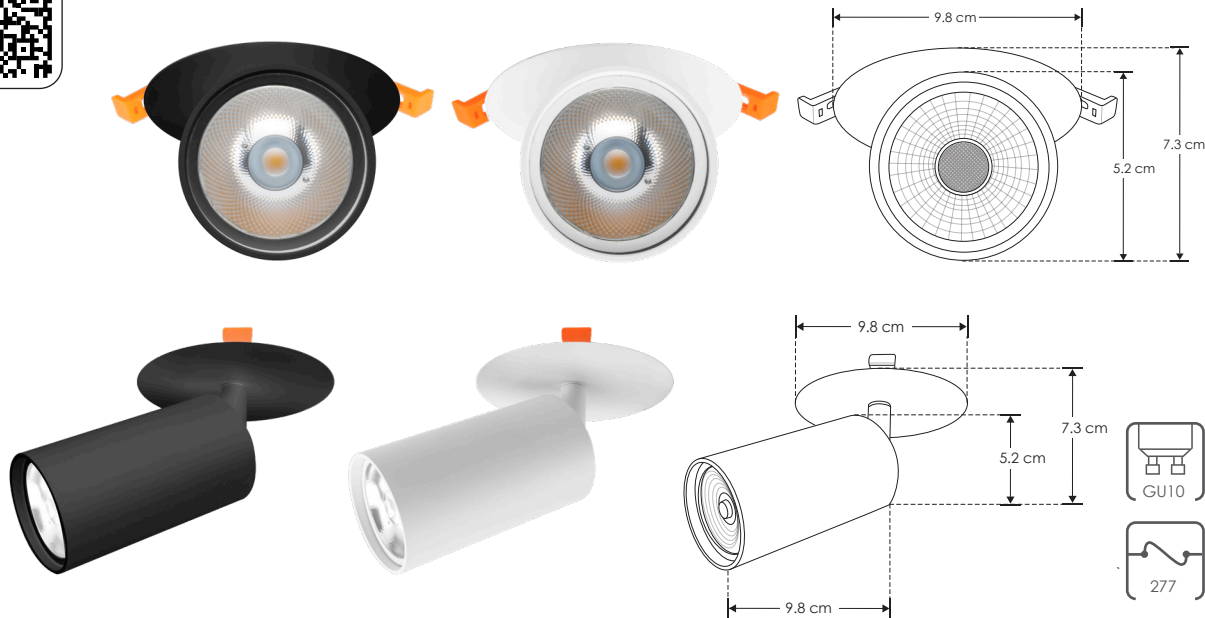

**ILU038RGU10B**

[ Acabado negro ]

**ILU038RGU10W**

[ Acabado blanco ]

## LÍNEA PROFESIONAL

<b>Material</b>	Aluminio acabado blanco / negro
<b>Base</b>	GU10
<b>Lámpara</b>	Luminario de empotrar
<b>Alimentación</b>	277 V ca máx.
<b>Potencia</b>	35 W máx.

**NOTA:** No incluye lámpara.