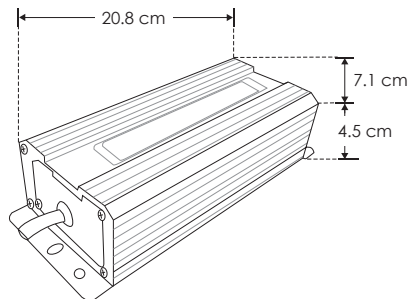

FP100W24EXT

[24 V cc]

LINEA PROFESIONAL

Material	Aluminio
Funciones	Fuente de poder voltaje constante uso exterior
Voltaje de operación	24 V cc
Alimentación	100 - 240 V ca (Auto-Ajustable)
Potencia de salida	100 W
Carga máxima	80 W
Eficiencia	80%