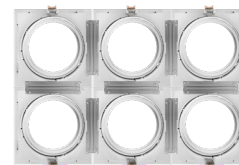

# ACCESORIOS

**Material**

Acero

**Características**

Soporte para unir varios difusores, modelos compatibles:  
ILUPCPAR30BE, ILUPCPAR30WE, ILUPCAR111BE o ILUPCAR111WE

[ Para lamparas  
PAR30 y AR11 ]

**CONPAR30AR11**

**NOTA:** Crea múltiples combinaciones con este accesorio y los difusores ILUPCPAR30BE, ILUPCPAR30WE, ILUPCAR111BE o ILUPCAR111WE, se venden por separado.

IP  
20