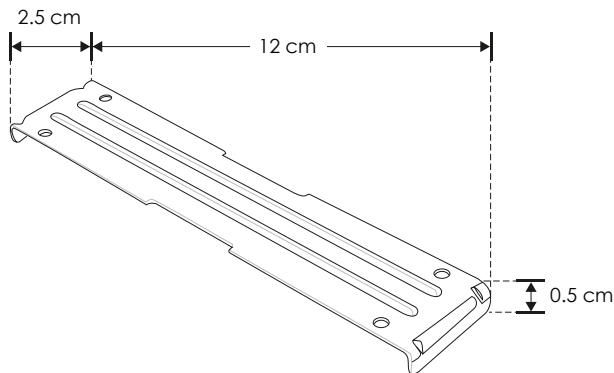

# ACCESORIOS

**Material**

Acero

**Características**

Soporte para unir varios difusores, modelos compatibles:  
ILUPCPAR30BE, ILUPCPAR30WE, ILUPCAR111BE o ILUPCAR111WE

[ Para lamparas  
PAR30 y AR11 ]

**CONPAR30AR11**

**NOTA:** Crea múltiples combinaciones con este accesorio y los difusores ILUPCPAR30BE, ILUPCPAR30WE, ILUPCAR111BE o ILUPCAR111WE, se venden por separado.

IP  
20