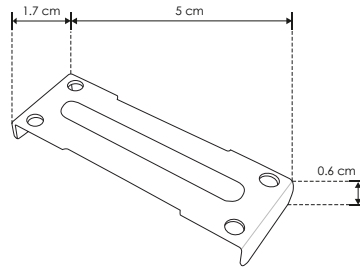

CON007

[Para Lámparas
MR11]

Material

Acero

Características

Compatible con difusor modelo ILUPC166SDIRWE para lámparas MR11

NOTA: Crea múltiples combinaciones con este accesorio y los difusores ILUPC166SDIRWE para lámparas MR11, se venden por separado.