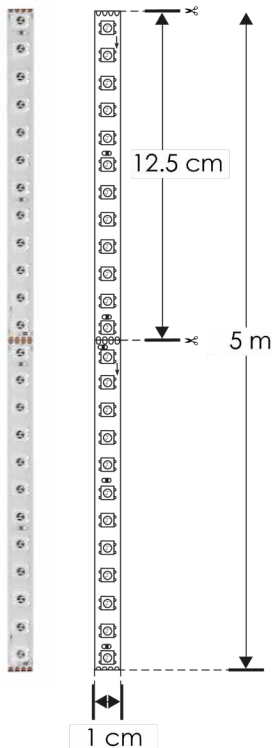

**LDPB5050PIX2496R**

[RGB]

Material	Pista de cobre / Acabado blanco
Lámpara	Tira extraplana para interiores, 96 LEDs por metro tipo 5050, rollo de 5 metros con cinta 3M autoadherible para su fijación, cortes cada 12.5 cm
Ángulo de apertura	120°
Color de luz	RGB (3 en 1)
Alimentación	24 V cc
Potencia	14 W / metro
PCB	2 oz doble cara

NOTA: Por su alta concentración de LEDs es indispensable que este producto vaya montado sobre un perfil de aluminio para disipar el calor ya que fue diseñada especialmente para perfiles de aluminio para producir un efecto uniforme de luz, no produce sombras.

Para hacer cambios de color y efectos debe usarse el controlador modelo ILUCON2GPIXEL.

14
W
x metro

24
V cc

IP
20

RGB

NOM