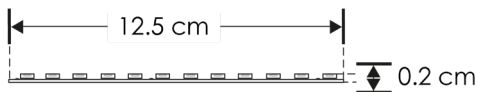

Material	Pista de cobre / Acabado blanco
Lámpara	Tira extraplana para interiores, 96 LEDs por metro tipo 5050, rollo de 5 metros con cinta 3M autoadherible para su fijación, cortes cada 12.5 cm
Ángulo de apertura	120°
Color de luz	RGB (3 en 1)
Alimentación	24 V cc
Potencia	14 W / metro
PCB	2 oz doble cara

NOTA: Por su alta concentración de LEDs es indispensable que este producto vaya montado sobre un perfil de aluminio para disipar el calor ya que fue diseñada especialmente para perfiles de aluminio para producir un efecto uniforme de luz, no produce sombras.

Para hacer cambios de color y efectos debe usarse el controlador modelo ILUCON2GPIXEL.