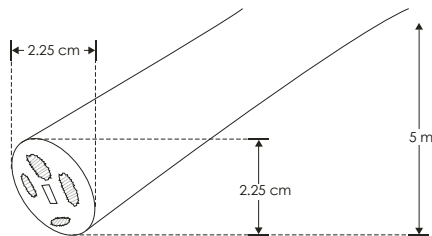

LINEA PROFESIONAL

REDONDAS TIPO NEON
INTERIORES / EXTERIORES

Material	Pista de cobre Encapsulado de silicón
Lámpara	Tira de LED tipo neon flexible para interiores y exteriores, 240 LEDs por metro tipo 2835, rollo de 5 metros, cortes cada 5 cm
Ángulo de apertura	360°
Color de luz	RGB
Alimentación	24 V cc
Potencia	25 W / metro

IP
6525
W
x metro24
V cc

NOM