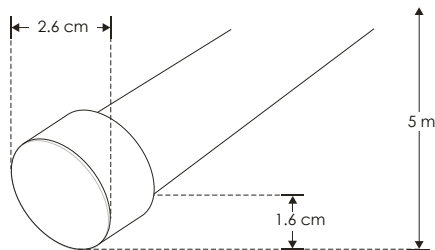

LINEA PROFESIONAL

REDONDAS TIPO NEON
INTERIORES / EXTERIORES

Material	Pista de cobre Encapsulado de silicón
Lámpara	Tira de LED tipo neon flexible para interiores y exteriores, 240 LEDs por metro tipo 2835, rollo de 5 metros, cortes cada 5 cm
Ángulo de apertura	360°
Color de luz	RGB
Alimentación	24 V cc
Potencia	25 W / metro

IP
6525
W
x metro24
V cc

NOM