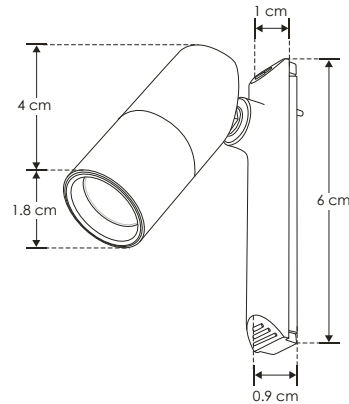

## MICRO TRACK MAGNÉTICO

<b>Material</b>	Aluminio acabado negro
<b>Base</b>	Micro Track Magnético
<b>Lámpara</b>	Luminario de LED para micro track magnético
<b>Ángulo de apertura</b>	24°
<b>Color de luz</b>	Blanco cálido
<b>Alimentación</b>	24 V cc
<b>Potencia</b>	1 W