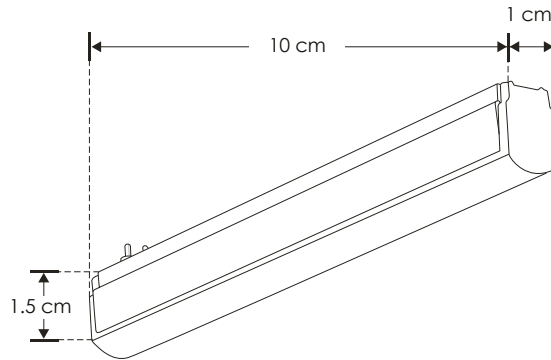

iE

nuevo

ILUMICROF1WWB[Acabado negro
(Blanco cálido)] Sobre pedido**MICRO TRACK MAGNÉTICO**

Material	Aluminio acabado negro
Base	Micro Track Magnético
Lámpara	Luminario de LED para micro track magnético
Ángulo de apertura	120°
Color de luz	Blanco cálido
Alimentación	24 V cc
Potencia	1 W

FL
80
Lúmenes
Blanco cálido3 000 K
Blanco cálido

120°

24
V cc1
W**NOM**IP
20