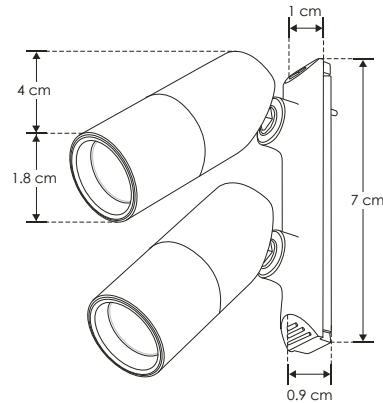

iE

nuevo

ILUMICRO2SD2WWWB

[Acabado negro
(Blanco cálido)] Sobre pedido

MICRO TRACK MAGNÉTICO

Material	Aluminio acabado negro
Base	Micro Track Magnético
Lámpara	Luminario de LED para micro track magnético
Ángulo de apertura	24°
Color de luz	Blanco cálido
Alimentación	24 V cc
Potencia	2 W

3 000 K
Blanco cálido

24

V cc

FL
160
Lúmenes
Blanco cálido

24°

2
W

NOM

IP
20