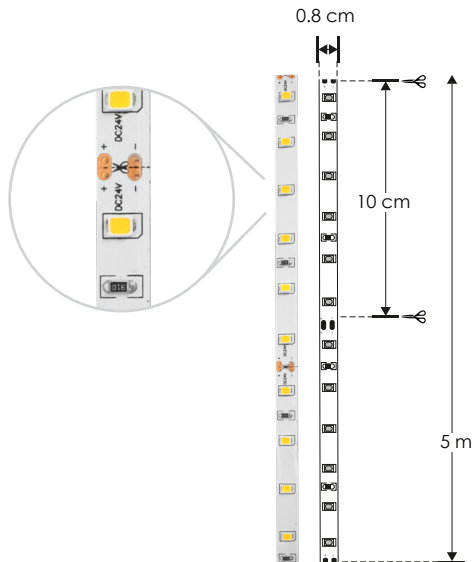

LE2835Z2460R

[Blanco cálido
2 700 K]

LE2835Z2460R

[Blanco neutro
4 100 K]

LE2835W2460R

[Blanco
6 000 K]

EXTRAPLANAS / INTERIORES

LÍNEA BAJO COSTO

Material	Pista de cobre / Acabado blanco
Lámpara	Tira extraplana para interiores, 60 LEDs por metro tipo 2835, rollo de 5 metros con cinta 3M autoadherible para su fijación, cortes cada 10 cm
Ángulo de apertura	120°
Color de luz	Blanco cálido / Blanco neutro / Blanco
Alimentación	24 V cc
Potencia	8.4 W / metro
CRI	80
PCB	2 oz doble cara

NOTA: LED con tono de color no controlado.

Por su alta concentración de LEDs es indispensable que este producto vaya montado sobre un perfil de aluminio para disipar el calor ya que fue diseñada especialmente para perfiles de aluminio para producir un efecto uniforme de luz, no produce sombras.

FL
9-11
lúmenes
x LED

8.4
W
x metro

IP
20

24
V cc

2 700 K
Blanco cálido

4 100 K
Blanco neutro

6 000 K
Blanco

3-4
step
MACADAM