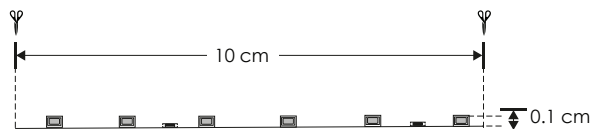

Material	Pista de cobre / Acabado blanco
Lámpara	Tira extraplana para interiores, 60 LEDs por metro tipo 2835, rollo de 5 metros con cinta 3M autoadherible para su fijación, cortes cada 10 cm
Ángulo de apertura	120°
Color de luz	Blanco cálido / Blanco neutro / Blanco
Alimentación	24 V cc
Potencia	8.4 W / metro
CRI	80
PCB	2 oz doble cara

NOTA: LED con tono de color no controlado.

Por su alta concentración de LEDs es indispensable que este producto vaya montado sobre un perfil de aluminio para disipar el calor ya que fue diseñada especialmente para perfiles de aluminio para producir un efecto uniforme de luz, no produce sombras.