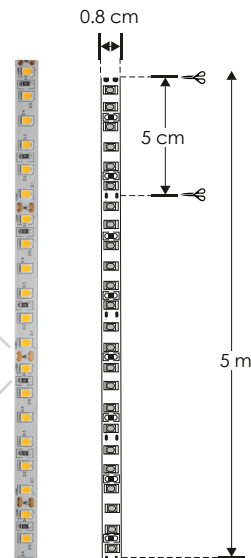

Material	Pista de cobre / Acabado blanco
Lámpara	Tira extraplana para interiores, 120 LEDs por metro tipo 2835, rollo de 5 metros con cinta 3M autoadherible para su fijación, cortes cada 5 cm
Ángulo de apertura	120°
Color de luz	Blanco cálido / Blanco neutro / Blanco
Alimentación	24 V cc
Potencia	15.2 W / metro
CRI	80
PCB	2 oz doble cara

[Blanco cálido
2 700 K]**LE28352724120R**[Blanco neutro
4 100 K]**LE2835Z24120R**[Blanco
6 000 K]**LE2835W24120R****NOTA:** LED con tono de color no controlado.

Por su alta concentración de LEDs es indispensable que este producto vaya montado sobre un perfil de aluminio para disipar el calor ya que fue diseñada especialmente para perfiles de aluminio para producir un efecto uniforme de luz, no produce sombras.

**15.2**
W
x metro**IP**
20**24**
V cc**2 700 K**
Blanco cálido**FL**
9-11
lúmenes
x LED**4 100 K**
Blanco neutro**6 000 K**
Blanco**CRI**
80**3-4**
step
MACADAM**IES**
Archivo
Fotométrico**NOM**