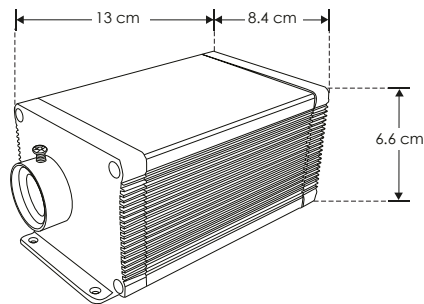

ILUBOXFORGB

[Caja de luz para
fibra óptica]

Características
Lámpara

Proyector de luz para fibra óptica de LEDs 3x3 RGBW
Rueda de efectos tipo estrellas
Control remoto
Fuente de alimentación 100 - 240 V ca