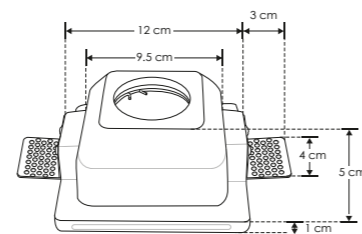

ilumileds®
LÍNEA europea
THE ART OF LIGHTING

Este producto es usado como difusor para lámparas tipo dicróicas con base GU10 (no incluye lámpara).

ILUEURTRIM6501W