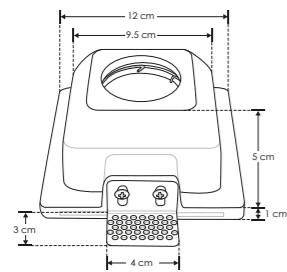

ilumileds®
LÍNEA europea
THE ART OF LIGHTING

Este producto es usado como difusor para lámparas tipo dicróicas con base GU10 (no incluye lámpara).

ILUEURTRIM6501W