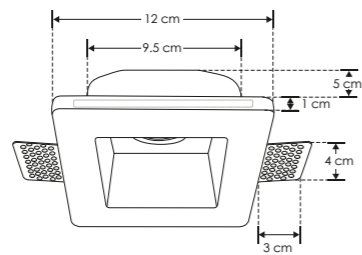

ilumileds®
LÍNEA europea
THE ART OF LIGHTING

Este producto es usado como difusor para lámparas tipo dicróicas con base GU10 (no incluye lámpara).

ILUEURTRIM6501W