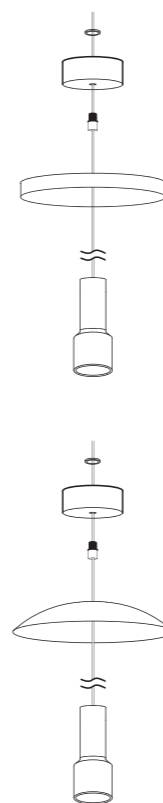

ilumileds®
LÍNEA europea
 THE ART OF LIGHTING

Luminario tipo módulo para suspender en techo, con opción de pantallas intercambiables.

Características:

MATERIAL DE CONSTRUCCIÓN:
 Aluminio acabado negro con dorado.

TIPO DE INSTALACIÓN:
 Suspendido (incluye canope para sobreponer en techo).

TEMPERATURA DE COLOR CORRELACIONADA:
 3 000 K (Blanco cálido).

Parámetros Técnicos:

VOLTAJE DE ALIMENTACIÓN:
 100 – 265 V ~ 50/60 Hz (0.07 – 0.03 A).

POTENCIA:
 7 W

GRADO DE PROTECCIÓN:
 IP20 (Para uso en interiores).

TEMPERATURA DE OPERACIÓN:
 -20°C a 40°C

ÁNGULO DE APERTURA:
 120°

FLUJO LUMINOSO:
 560 lm

CRI 90

ILUEURPAN381B / ILUEURPAN381G

ILUEURPAN382B / ILUEURPAN382G

pantallas intercambiables

ILUEURPAN381B / ILUEURPAN381G

ILUEURPAN382B / ILUEURPAN382G

NOTA: El módulo y las pantallas se venden por separado.

ILUEURMOD38WWBG

NOM IP 20 7 W 100 - 265 FL 560 lm Blanco cálido 3 000 K Blanco cálido 120°