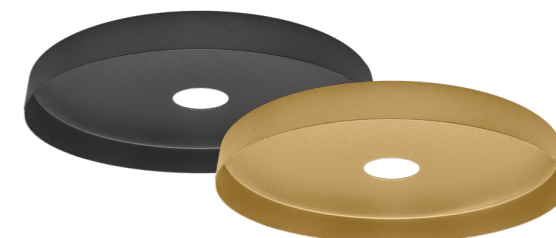

ilumileds®
LÍNEA europea
 THE ART OF LIGHTING

Luminario tipo módulo para suspender en techo, con opción de pantallas intercambiables.

Características:

MATERIAL DE CONSTRUCCIÓN:
 Aluminio acabado negro con dorado.

TIPO DE INSTALACIÓN:
 Suspendido (incluye canope para sobreponer en techo).

TEMPERATURA DE COLOR CORRELACIONADA:
 3 000 K (Blanco cálido).

Parámetros Técnicos:

VOLTAJE DE ALIMENTACIÓN:
 100 – 265 V ~ 50/60 Hz (0.07 – 0.03 A).

POTENCIA:
 7 W

GRADO DE PROTECCIÓN:
 IP20 (Para uso en interiores).

TEMPERATURA DE OPERACIÓN:
 -20°C a 40°C

ÁNGULO DE APERTURA:
 120°

FLUJO LUMINOSO:
 560 lm

CRI 90

ILUEURPAN381B / ILUEURPAN381G

ILUEURPAN382B / ILUEURPAN382G

pantallas intercambiables

ILUEURPAN381B / ILUEURPAN381G

ILUEURPAN382B / ILUEURPAN382G

NOTA: El módulo y las pantallas se venden por separado.

ILUEURMOD38WWBG

NOM IP 20 7 W 100 - 265 FL 560 lm Blanco cálido 3 000 K Blanco cálido 120°