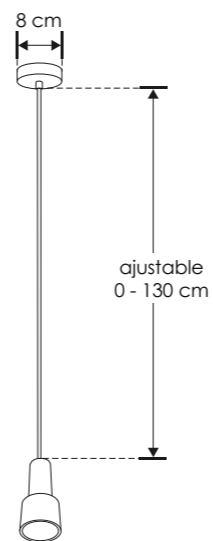

POTENCIA:
 7 W

GRADO DE PROTECCIÓN:
 IP20 (Para uso en interiores).

TEMPERATURA DE OPERACIÓN:
 -20°C a 40°C

ÁNGULO DE APERTURA:
 120°

FLUJO LUMINOSO:
 560 lm

CRI 90

ILUEURPAN381B / ILUEURPAN381G

ILUEURPAN382B / ILUEURPAN382G