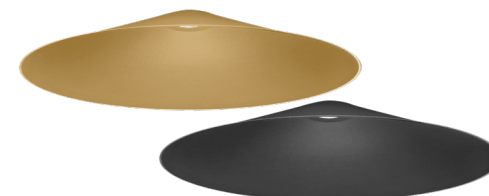

ilumileds®
LÍNEA europea
 THE ART OF LIGHTING

Luminario tipo módulo para suspender en techo, con opción de pantallas intercambiables.

Características:

MATERIAL DE CONSTRUCCIÓN:
 Aluminio acabado negro con dorado.

ILUEURPAN371G / ILUEURPAN371B

pantallas intercambiables

ILUEURPAN379G / ILUEURPAN379B

ILUEURPAN374G / ILUEURPAN374B

ILUEURPAN373G / ILUEURPAN373B

NOTA: El módulo y las pantallas se venden por separado.

ILUEURPAN378G / ILUEURPAN378B