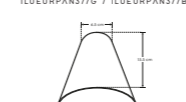

ILUEURPAN377G / ILUEURPAN377B