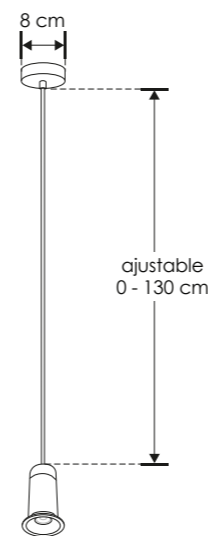

POTENCIA:
 7 W

GRADO DE PROTECCIÓN:
 IP20 (Para uso en interiores).

TEMPERATURA DE OPERACIÓN:
 -20°C a 40°C

ÁNGULO DE APERTURA:
 120°

FLUJO LUMINOSO:
 560 lm

CRI 90

ILUEURPAN378G / ILUEURPAN378B

ILUEURPAN377G / ILUEURPAN377B