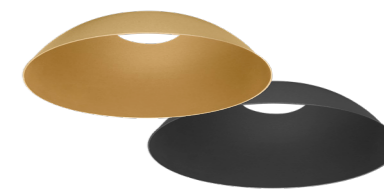

ilumileds®
LÍNEA europea
 THE ART OF LIGHTING

Luminario tipo módulo para suspender en techo, con opción de pantallas intercambiables.

Características:

MATERIAL DE CONSTRUCCIÓN:
 Aluminio acabado negro con dorado.

ILUEURPAN371G / ILUEURPAN371B

pantallas intercambiables

ILUEURPAN379G / ILUEURPAN379B

ILUEURPAN374G / ILUEURPAN374B

ILUEURPAN373G / ILUEURPAN373B

NOTA: El módulo y las pantallas se venden por separado.

ILUEURPAN378G / ILUEURPAN378B