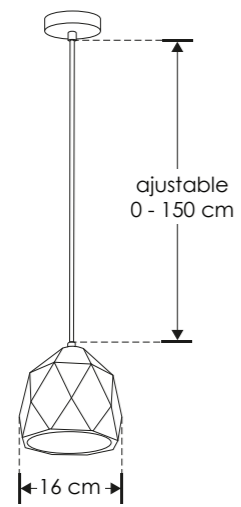

ajustable 0 - 150 cm

NOTA: No incluye lámpara E27.

ILUEUR7527YW

ilumileds®
LÍNEA europea
THE ART OF LIGHTING

Elemento de iluminación suspendido en techo (incluye canope para sobreponer), incluye base E27 (no incluye lámpara).

MATERIAL DE CONSTRUCCIÓN:
Yeso acabado blanco.

TIPO DE BASE:
E27 de hasta 25 W máximo.

ÁNGULO DE APERTURA:
120° (Puede variar dependiendo de la lámpara que se le instale).

GRADO DE PROTECCIÓN:
IP20 (Para uso en interiores).

TIPO DE INSTALACIÓN:
Suspendido (con canope de sobreponer en techo)

CARACTERÍSTICAS DE LA BASE E27 INCLUIDA:
277 V ~ 50/60Hz, 25 W (0.2 A) máx.

ilumileds®
LÍNEA europea
THE ART OF LIGHTING