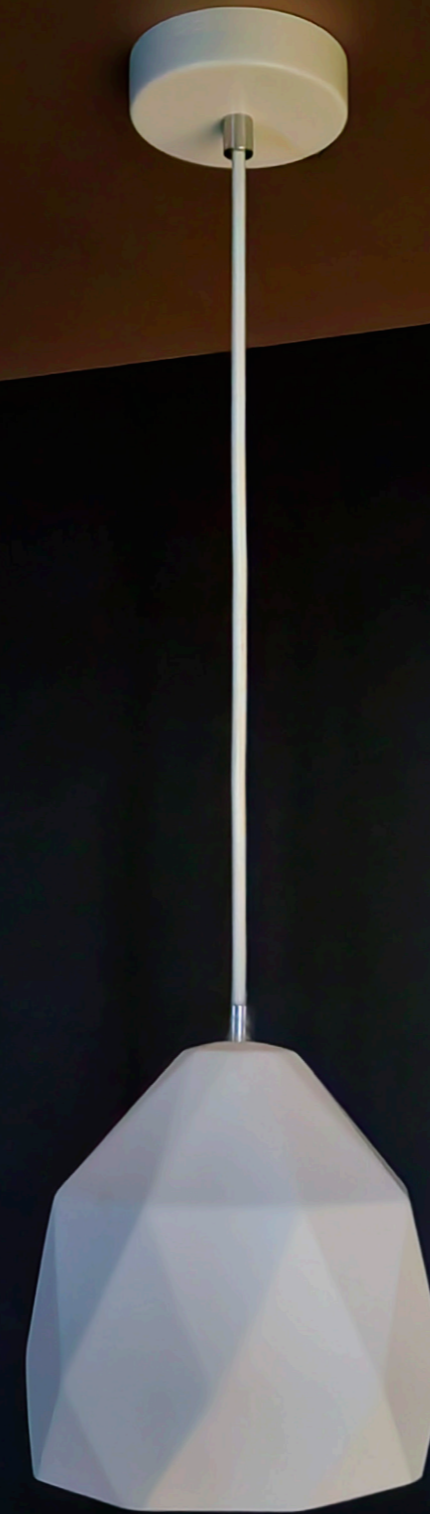

ajustable 0 - 150 cm

NOTA: No incluye lámpara E27.

ILUEUR7527YW

ilumileds®
LÍNEA europea
THE ART OF LIGHTING

Elemento de iluminación suspendido en techo (incluye canope para sobreponer), incluye base E27 (no incluye lámpara).

MATERIAL DE CONSTRUCCIÓN:
Yeso acabado blanco.

TIPO DE BASE:
E27 de hasta 25 W máximo.

ÁNGULO DE APERTURA:
120° (Puede variar dependiendo de la lámpara que se le instale).

GRADO DE PROTECCIÓN:
IP20 (Para uso en interiores).

TIPO DE INSTALACIÓN:
Suspendido (con canope de sobreponer en techo)

CARACTERÍSTICAS DE LA BASE E27 INCLUIDA:
277 V ~ 50/60Hz, 25 W (0.2 A) máx.

ilumileds®
LÍNEA europea
THE ART OF LIGHTING