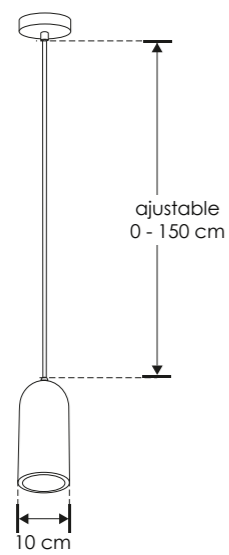

ajustable 0 - 150 cm

NOTA: No incluye lámpara E27.

ILUEUR7524YW

ilumileds®
LÍNEA europea
THE ART OF LIGHTING

Elemento de iluminación suspendido en techo (incluye canope para sobreponer), incluye base E27 (no incluye lámpara).

MATERIAL DE CONSTRUCCIÓN:
Yeso acabado blanco.

TIPO DE BASE:
E27 de hasta 25 W máximo.

ÁNGULO DE APERTURA:
120° (Puede variar dependiendo de la lámpara que se le instale).

GRADO DE PROTECCIÓN:
IP20 (Para uso en interiores).

TIPO DE INSTALACIÓN:
Suspendido (con canope de sobreponer en techo)

CARACTERÍSTICAS DE LA BASE E27 INCLUIDA:
277 V ~ 50/60Hz, 25 W (0.2 A) máx.