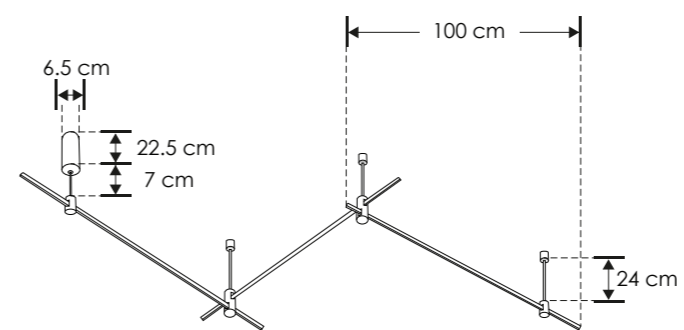

MATERIAL DE CONSTRUCCIÓN:  
Aluminio acabado dorado.

TIPO DE INSTALACIÓN:  
Suspendido techo.

**Parámetros Técnicos:**

VOLTAJE DE ALIMENTACIÓN:  
100 – 240 V ~ 50/60 Hz (0.60 - 0.25 A).

POTENCIA NOMINAL:  
60 W

POTENCIA MÁXIMA PARA CONECTAR:  
48 W máx.

GRADO DE PROTECCIÓN:  
IP20 (Para uso en interiores).

BASE90283X1000D

NOM IP 20 60 W MAX 100 - 240