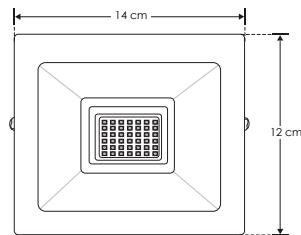

## LINEA PROFESIONAL

<b>Material</b>	Aluminio acabado blanco / negro
<b>Lámpara</b>	Reflector plano
<b>Ángulo de apertura</b>	120°
<b>Color de luz</b>	Blanco cálido / Blanco
<b>Alimentación</b>	100 - 240 V ca
<b>Potencia</b>	50 W

**NOTA:** Producto DOB, controlador y fuente luminosa comparten la misma placa, sensible a variaciones de voltaje o corriente, consulte manual de operación.

iE

[ Acabado negro  
(Blanco cálido) ]**ILURESMD50WWN**[ Acabado negro  
(Blanco) ]**ILURESMD50WW**[ Acabado blanco  
(Blanco cálido) ]**ILURESMD50WWB**[ Acabado blanco  
(Blanco) ]**ILURESMD50WB**