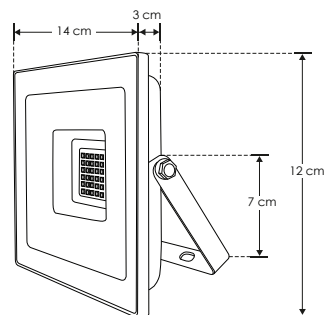

LINEA PROFESIONAL

Material	Aluminio acabado blanco / negro
Lámpara	Reflector plano
Ángulo de apertura	120°
Color de luz	Blanco cálido / Blanco
Alimentación	100 - 240 V ca
Potencia	50 W

NOTA: Producto DOB, controlador y fuente luminosa comparten la misma placa, sensible a variaciones de voltaje o corriente, consulte manual de operación.

iE

[Acabado negro
(Blanco cálido)]

ILURESMD50WWN

[Acabado negro
(Blanco)]

ILURESMD50WW

[Acabado blanco
(Blanco cálido)]

ILURESMD50WWB

[Acabado blanco
(Blanco)]

ILURESMD50WB