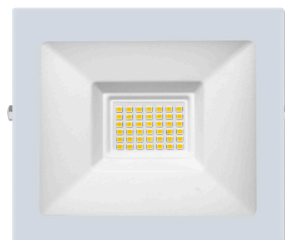

## LINEA PROFESIONAL

<b>Material</b>	Aluminio acabado blanco / negro
<b>Lámpara</b>	Reflector plano
<b>Ángulo de apertura</b>	120°
<b>Color de luz</b>	Blanco cálido / Blanco
<b>Alimentación</b>	100 - 240 V ca
<b>Potencia</b>	50 W

**NOTA:** Producto DOB, controlador y fuente luminosa comparten la misma placa, sensible a variaciones de voltaje o corriente, consulte manual de operación.

iE

[ Acabado negro  
(Blanco cálido) ]**ILURESMD50WWN**[ Acabado negro  
(Blanco) ]**ILURESMD50WW**[ Acabado blanco  
(Blanco cálido) ]**ILURESMD50WWB**[ Acabado blanco  
(Blanco) ]**ILURESMD50WB**