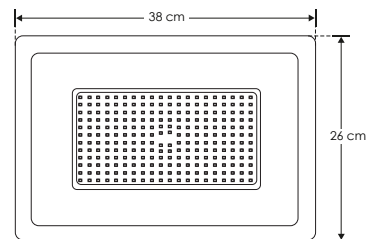

## LINEA PROFESIONAL

[ Acabado negro  
(Blanco) ]

**ILURESMD300WWN**

<b>Material</b>	Aluminio acabado negro
<b>Lámpara</b>	Reflector plano
<b>Ángulo de apertura</b>	120°
<b>Color de luz</b>	Blanco
<b>Alimentación</b>	100 - 240 V ca
<b>Potencia</b>	300 W

**NOTA:** Producto DOB, controlador y fuente luminosa comparten la misma placa, sensible a variaciones de voltaje o corriente, consulte manual de operación.

6 000 K

Blanco

300  
W

100-240

IP  
65

120°

FL  
24 000  
lúmenes  
Blanco