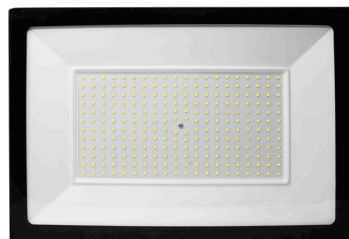

## LINEA PROFESIONAL

[ Acabado negro  
(Blanco) ]

**ILURESMD300WWN**

<b>Material</b>	Aluminio acabado negro
<b>Lámpara</b>	Reflector plano
<b>Ángulo de apertura</b>	120°
<b>Color de luz</b>	Blanco
<b>Alimentación</b>	100 - 240 V ca
<b>Potencia</b>	300 W

**NOTA:** Producto DOB, controlador y fuente luminosa comparten la misma placa, sensible a variaciones de voltaje o corriente, consulte manual de operación.

6 000 K

Blanco

300  
W

100-240

IP  
65

120°

FL  
24 000  
lúmenes  
Blanco