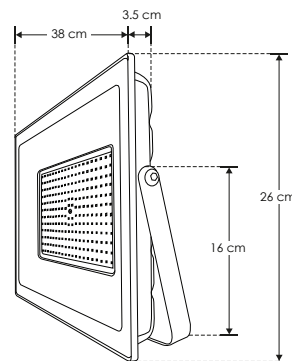

LINEA PROFESIONAL

[Acabado negro
(Blanco)]

ILURESMD300WWN

Material	Aluminio acabado negro
Lámpara	Reflector plano
Ángulo de apertura	120°
Color de luz	Blanco
Alimentación	100 - 240 V ca
Potencia	300 W

NOTA: Producto DOB, controlador y fuente luminosa comparten la misma placa, sensible a variaciones de voltaje o corriente, consulte manual de operación.

6 000 K

Blanco

300
W

100-240

IP
65

120°

FL
24 000
lúmenes
Blanco

IES
Archivo
Fotométrico

CRI
80

3-4
step
MACADAM

NOM