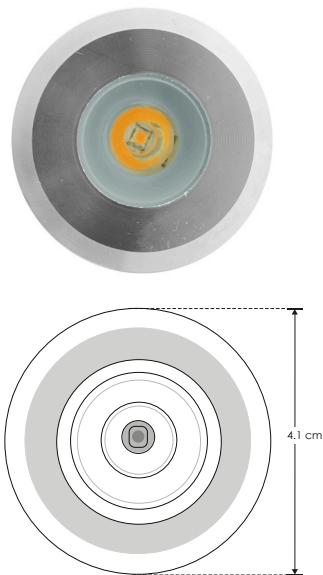

LINEA BAJO COSTO

ILUJDDMS42E

[Blanco cálido]

Material	Acero inoxidable AISI 304 / Housing de plástico
Lámpara	Luminario subacuático empotrable con 1 LED de 1.5 W
Ángulo de apertura	24°
Color de luz	Blanco cálido
Alimentación	12 V cc (No incluye fuente)
Potencia	1.5 W
Aplicaciones	Espejos de agua / muro llorón / jacuzzi / fuentes

3 000 K
Blanco cálido1.5
W12
V ccIP
68

24°

FL
120
lúmenes
Blanco cálidoorificio
3.8 cmCRI
803-4
step
MACADAM