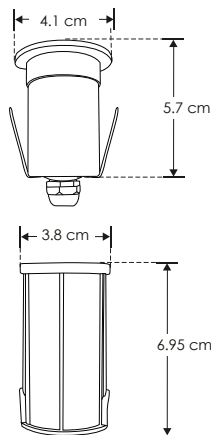

LINEA BAJO COSTO

ILUJDDMS42E

[Blanco cálido]

Material	Acero inoxidable AISI 304 / Housing de plástico
Lámpara	Luminario subacuático empotrable con 1 LED de 1.5 W
Ángulo de apertura	24°
Color de luz	Blanco cálido
Alimentación	12 V cc (No incluye fuente)
Potencia	1.5 W
Aplicaciones	Espejos de agua / muro llorón / jacuzzi / fuentes

3 000 K
Blanco cálido1.5
W12
V ccIP
68

24°

FL
120
lúmenes
Blanco cálidoorificio
3.8 cmCRI
803-4
step
MACADAM