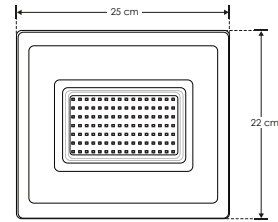

LINEA PROFESIONAL

Material	Aluminio acabado negro
Lámpara	Reflector plano
Ángulo de apertura	120°
Color de luz	Blanco
Alimentación	100 - 240 V ca
Potencia	150 W

[Acabado negro
(Blanco)]

ILURESMD150WWN

NOTA: Producto DOB, controlador y fuente luminosa comparten la misma placa, sensible a variaciones de voltaje o corriente, consulte manual de operación.

6 000 K
Blanco

150 W

IP
65

120°

FL
12 000
lúmenes
Blanco

IES
Archivo
Fotométrico

CRI
80

3-4
step
MACADAM